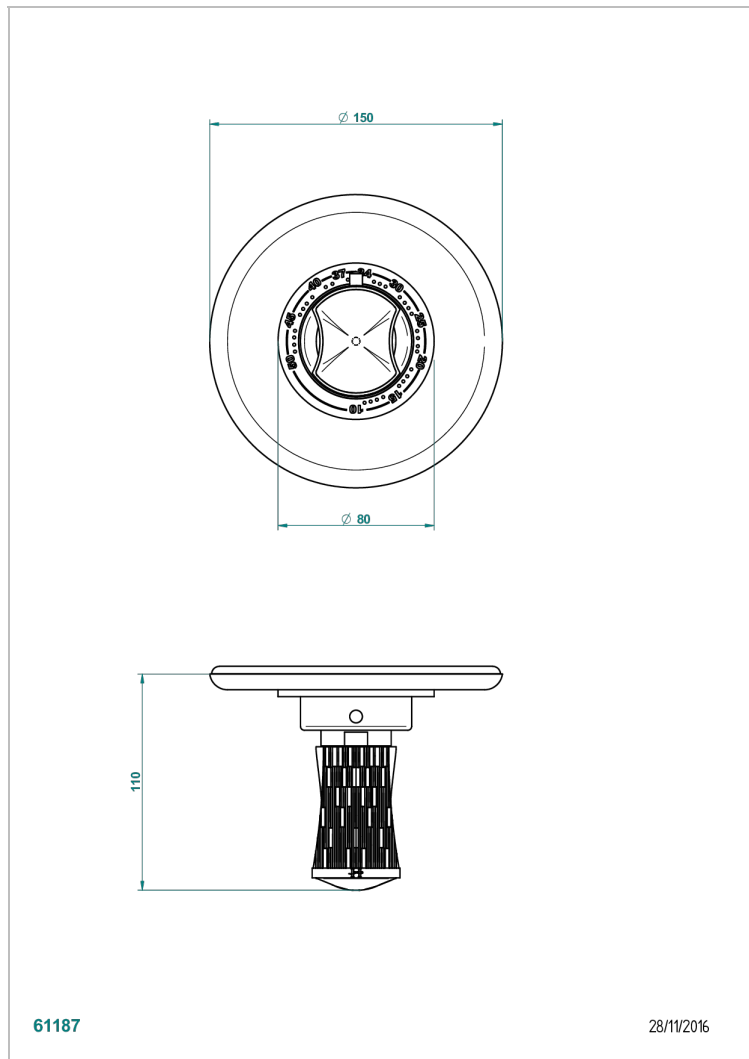

INFINI PORCELAINE BLANCHE DECOR OR

U2F-15EN16EM

Garniture pour mitigeur thermostatique Eurotherm 8105N, 8200N, 8300

THG[®]
PARIS

CARACTÉRISTIQUES

- Infini Porcelaine blanche décor or
- Garniture pour mitigeur thermostatique Eurotherm 8105N, 8200N, 8300

PRODUITS ASSOCIÉS

- Ref. G00-8105N Mitigeur Eurotherm avec cartouche à élément de cire, 1/2" 40 l/min
- Ref. G00-8200N Mitigeur Eurotherm 3/4" 80 l/min

FINITIONS DISPONIBLES

Bronze clair - D01
Chromé - A02
Chromé mat - C02
Doré brillant - F01
Doré mat - F07
Nickel brillant - B01