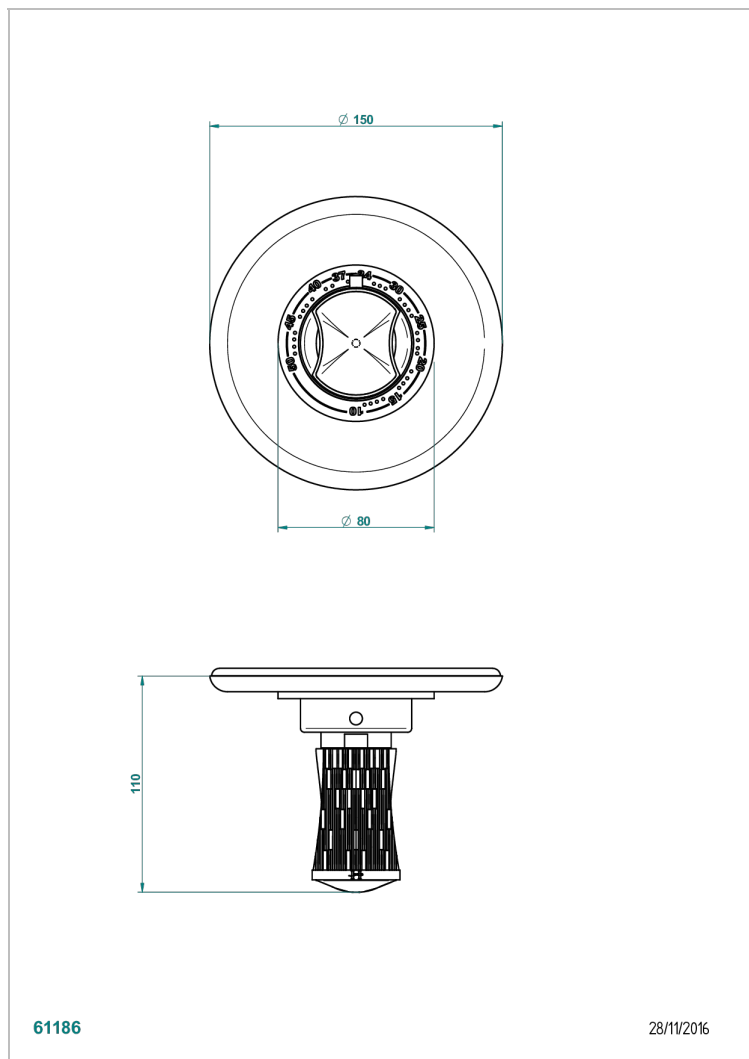

INFINI PORCELAINE BLANCHE DECOR PLATINE

U2E-15EN16EM

Garniture pour mitigeur thermostatique Eurotherm 8105N, 8200N, 8300

THG[®]
PARIS

CARACTÉRISTIQUES

- Infini Porcelaine blanche décor platine
- Garniture pour mitigeur thermostatique Eurotherm 8105N, 8200N, 8300