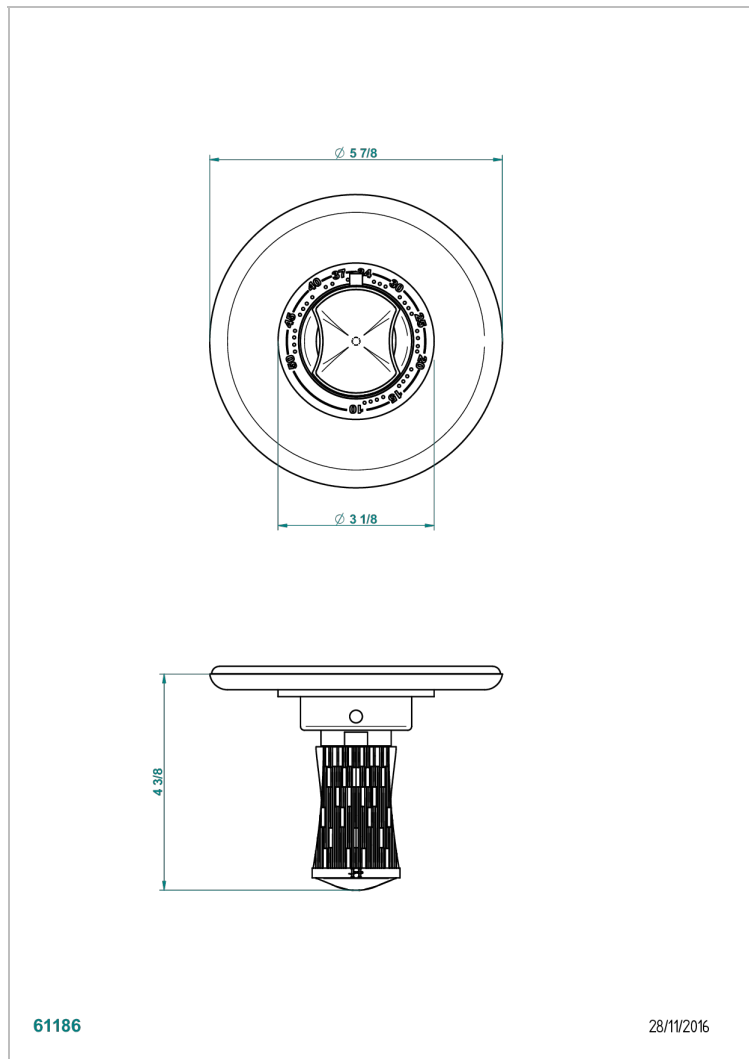

INFINI PORCELAINE BLANCHE DECOR PLATINE

U2E-15EN16EM

Garniture pour mitigeur thermostatique Eurotherm 8105N, 8200N, 8300

THG[®]
PARIS

CARACTÉRISTIQUES

- Infini Porcelaine blanche décor platine
- Garniture pour mitigeur thermostatique Eurotherm 8105N, 8200N, 8300