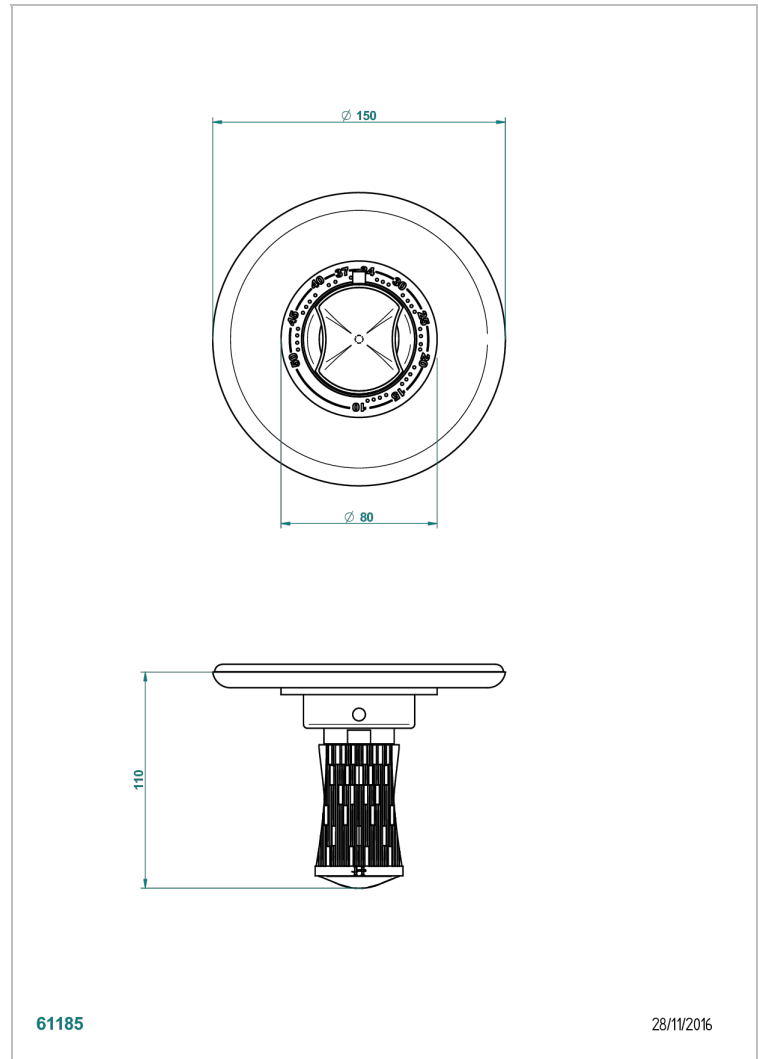

INFINI WEISSES PORZELLAN

U2D-15EN16EM

Garnitur für Thermostat 8105N, 8200N, 8300

THG®
PARIS

EIGENSCHAFTEN

- Infini Weißes Porzellan
- Garnitur für Thermostat 8105N, 8200N, 8300

ÄHNLICHE PRODUKTE

- Ref. G00-8105N Thermostat-batterie 1/2" zur unterputzmontage, 40l/min., mit wachselement
- Ref. G00-8200N Thermostat-batterie 3/4" zur unterputzmontage, 80 l/min

VERFÜGBARE OBERFLÄCHEN

Altnickel - H28
Blassgold - F30
Blassgold matt unlackiert - F31
Bronze hell - D01
Chrom - A02
Chrom matt - C02

Gold - F01
Gold matt - F07
Kupfer alrot matt lackiert - H07
Mattschwarz keramik - D30
Nickel matt - C01
Pvd blush - H62

Pvd blush matt - H60
Pvd bronze braun - F33
Pvd bronze braun matt - F34
Pvd gold - H52
Pvd gold matt - H53
Pvd graphite - H64

Pvd graphite matt - H65
Pvd messing - H49
Pvd messing matt - H50
Pvd nickel - H55
Pvd nickel matt - H56
Pvd umber - H66

Pvd umber matt - H67
Silbernickel - B01