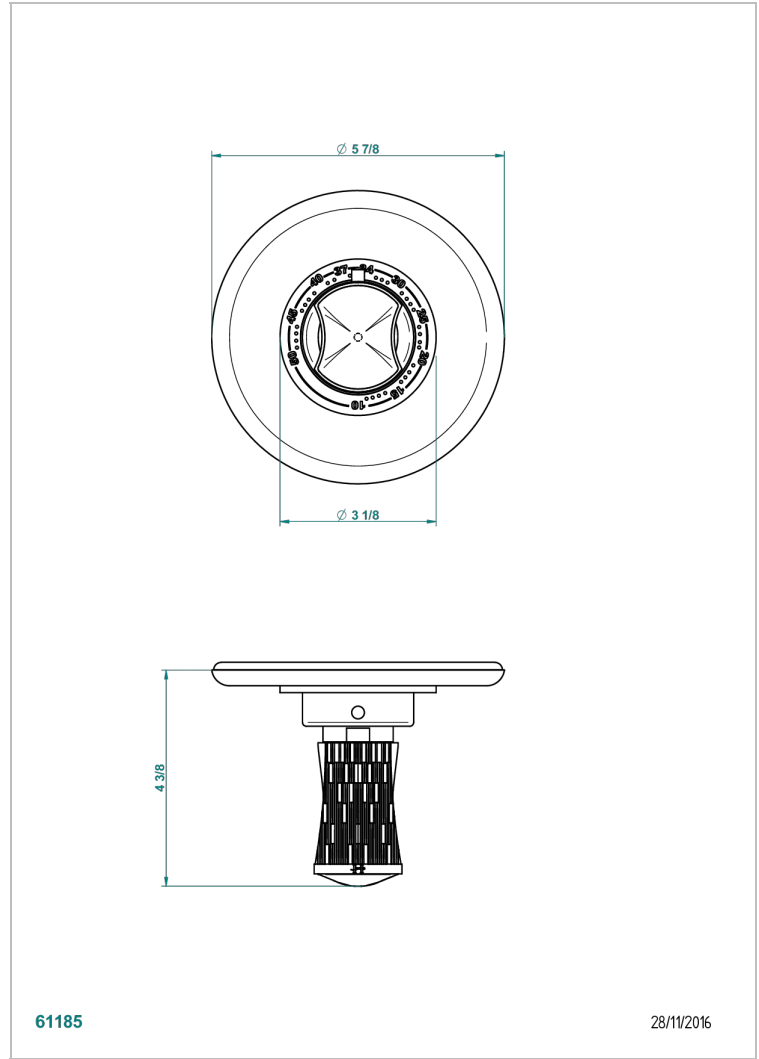

INFINI WEISSES PORZELLAN

U2D-15EN16EM

Garnitur für Thermostat 8105N, 8200N, 8300

THG[®]
PARIS

61185

28/11/2016

EIGENSCHAFTEN

- Infini Weißes Porzellan
- Garnitur für Thermostat 8105N, 8200N, 8300

ÄHNLICHE PRODUKTE

- Ref. G00-8105N Thermostat-batterie 1/2" zur unterputzmontage, 40l/min., mit wachselement
- Ref. G00-8200N Thermostat-batterie 3/4" zur unterputzmontage, 80 l/min

VERFÜGBARE OBERFLÄCHEN