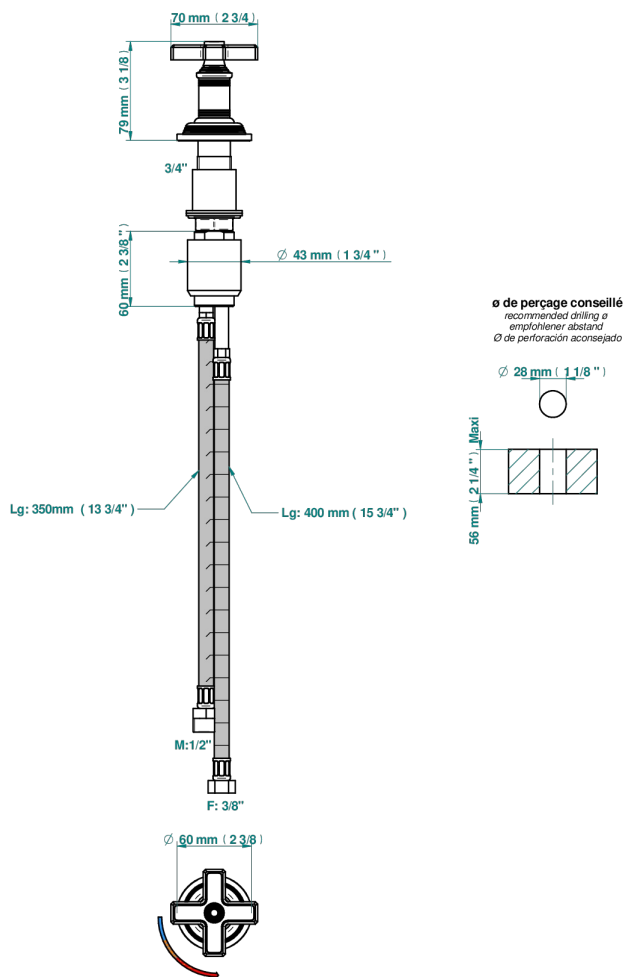

# WEST COAST С МЕТАЛЛИЧЕСКИМИ РУЧКАМИ-КРЕСТИКАМИ

U9A-6532

Rim mounted ceramic mixer with progressive cartridge

61181

02/02/2024

## ХАРАКТЕРИСТИКИ

- ACS : 22ACCLY009