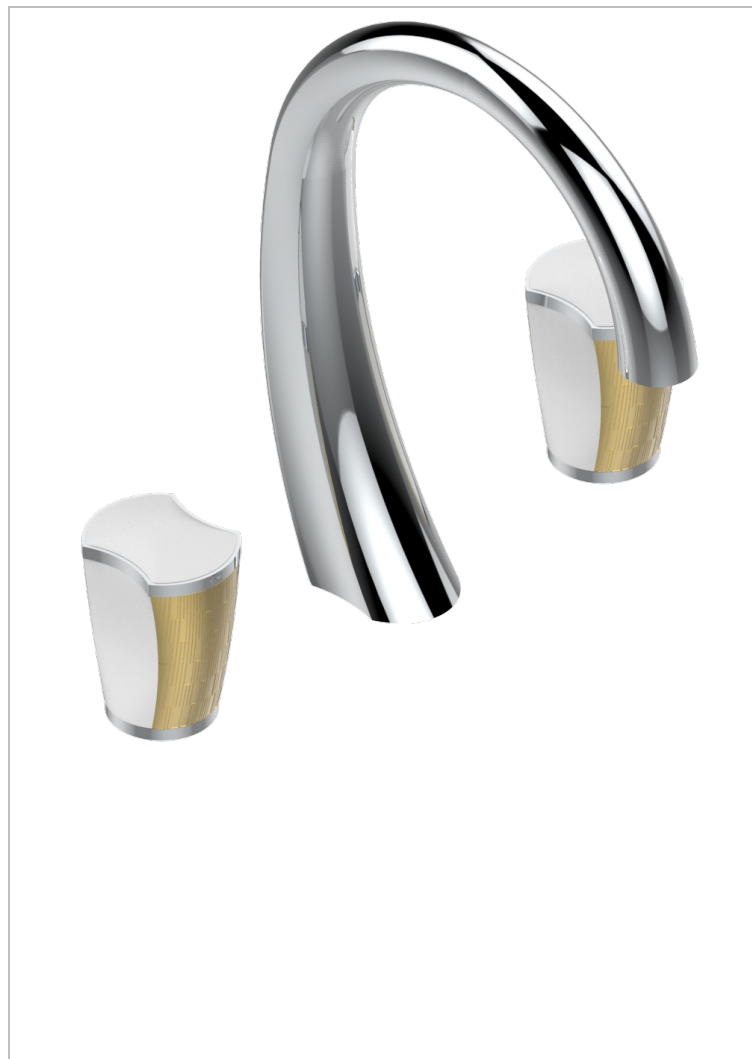

INFINI WHITE PORCELAIN WITH GOLD DECOR

THG[®]
PARIS

U2F-151M/US

Rim mounted 3-hole basin mixer with waste for marble

CARACTERÍSTICAS

- Infini White Porcelain with Gold decor
- Rim mounted 3-hole basin mixer with waste for marble

ACABADOS DISPONIBLES

Bronce claro - D01
Cerámica negra mate - D30
Cobre viejo mate - H07
Cromo - A02
Cromo mate - C02
Dorado - F01

Dorado mate - F07
Dorado pálido - F30
Dorado pálido mate (sin barniz) - F31
Níquel - B01
Níquel mate - C01
Níquel viejo - H28

Pvd blush - H62
Pvd blush mate - H60
Pvd color latón - H49
Pvd color latón mate - H50
Pvd color níquel - H55
Pvd color níquel mate - H56

Pvd color oro - H52
Pvd color oro mate - H53
Pvd grafito - H64
Pvd grafito mate - H65
Pvd marrón bronce - F33
Pvd marrón bronce mate - F34