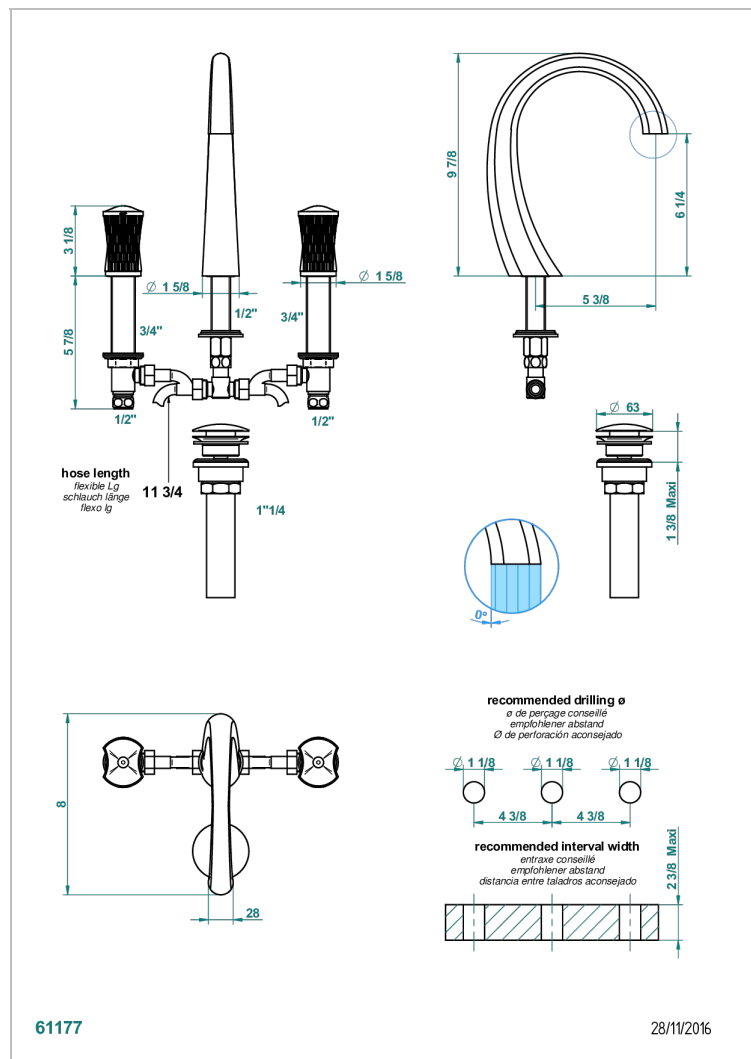

## CARACTÉRISTIQUES

- Laiton sans plomb
- Têtes à disques céramique 1/2" 1/4 tour
- Aérateur-mousseur
- Adapté pour les plans vasques grande épaisseur
- Fourni avec vidage clic clac
- Vidage et raccords aux standards US
- Éléments en porcelaine fabriqués sur mesure par HAVILAND

Vieux cuivre rouge mat - H07  
Vieux nickel - H28