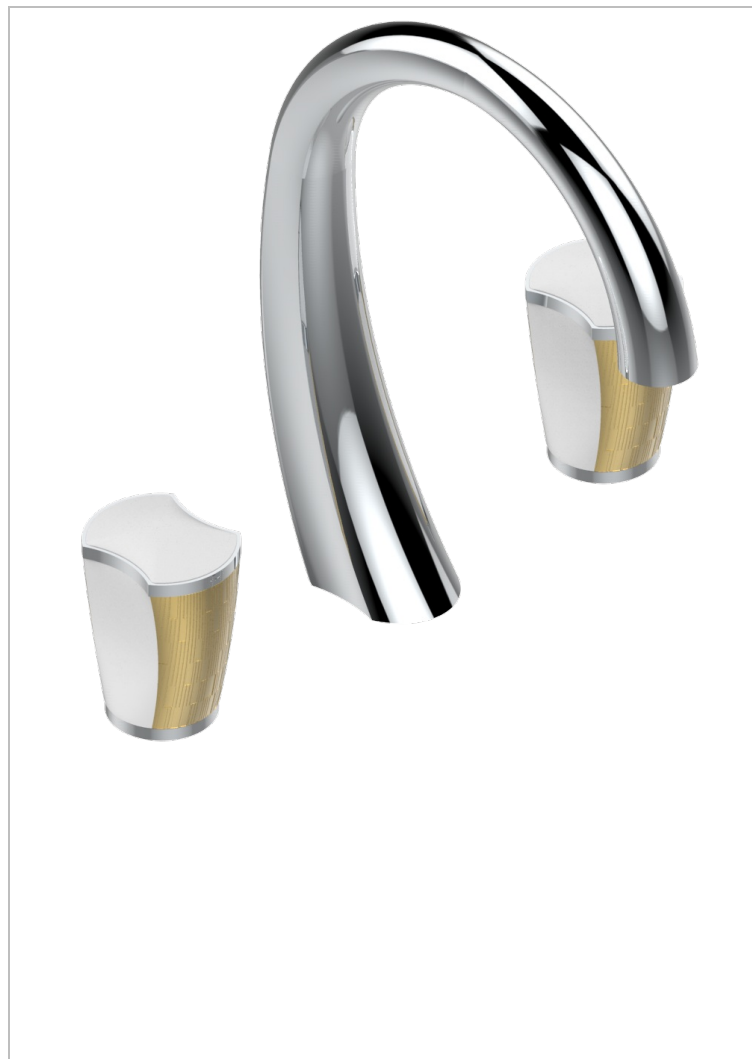

# INFINI PORCELAINE BLANCHE DECOR OR

U2F-151M/US

Mélangeur de lavabo 3 trous avec vidage, serrage marbre, standard américain

## CARACTÉRISTIQUES

- Laiton sans plomb
- Têtes à disques céramique 1/2" 1/4 tour
- Aérateur-mousseur
- Adapté pour les plans vasques grande épaisseur
- Fourni avec vidage clic clac
- Vidage et raccords aux standards US
- Éléments en porcelaine fabriqués sur mesure par HAVILAND

## FINITIONS DISPONIBLES

Bronze clair - D01  
Chromé - A02  
Chromé mat - C02  
Doré brillant - F01  
Doré mat - F07  
Nickel brillant - B01

Nickel mat - C01  
Noir mat céramique - D30  
Or pâle - F30  
Or pâle mat - F31  
Pvd blush - H62  
Pvd blush mat - H60

Vieux cuivre rouge mat - H07  
Vieux nickel - H28