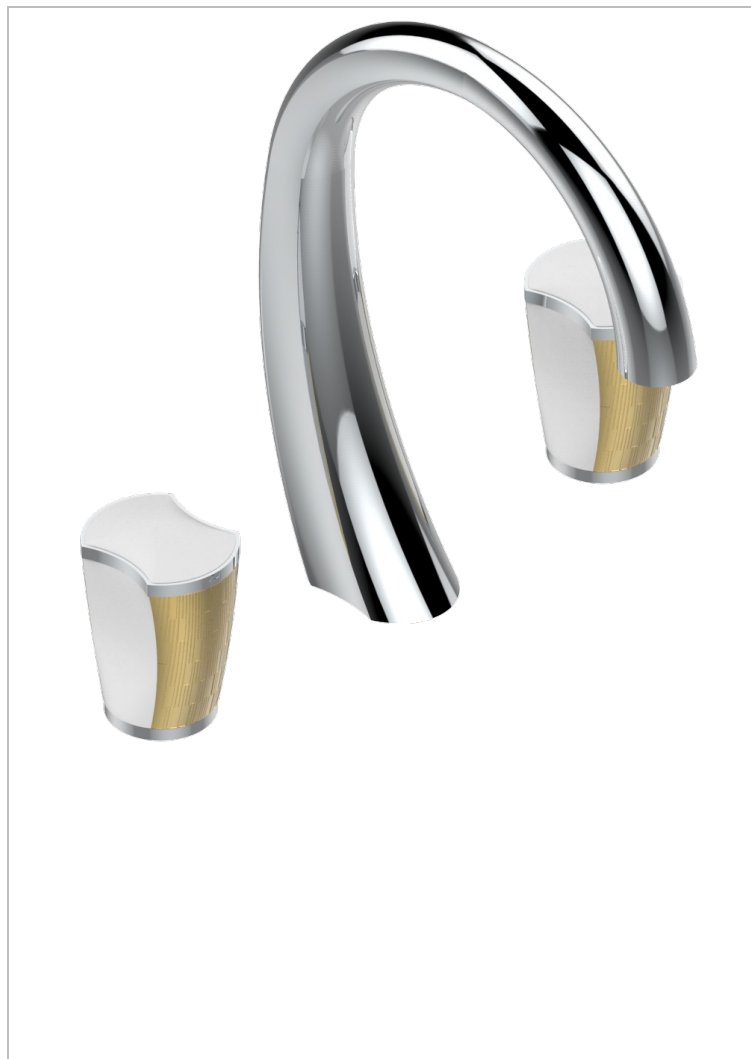

INFINI WHITE PORCELAIN WITH GOLD DECOR

U2F-151M/US

Rim mounted 3-hole basin mixer with waste for marble

CARACTERÍSTICAS

- Infini White Porcelain with Gold decor
- Rim mounted 3-hole basin mixer with waste for marble

ACABADOS DISPONIBLES

Bronce claro - D01
Cerámica negra mate - D30
Cobre viejo mate - H07
Cromo - A02
Cromo mate - C02
Dorado - F01

Dorado mate - F07
Dorado pálido - F30
Dorado pálido mate (sin barniz) - F31
Níquel - B01
Níquel mate - C01
Níquel viejo - H28

Pvd blush - H62
Pvd blush mate - H60
Pvd color latón - H49
Pvd color latón mate - H50
Pvd color níquel - H55
Pvd color níquel mate - H56

Pvd color oro - H52
Pvd color oro mate - H53
Pvd grafito - H64
Pvd grafito mate - H65
Pvd marrón bronce - F33
Pvd marrón bronce mate - F34