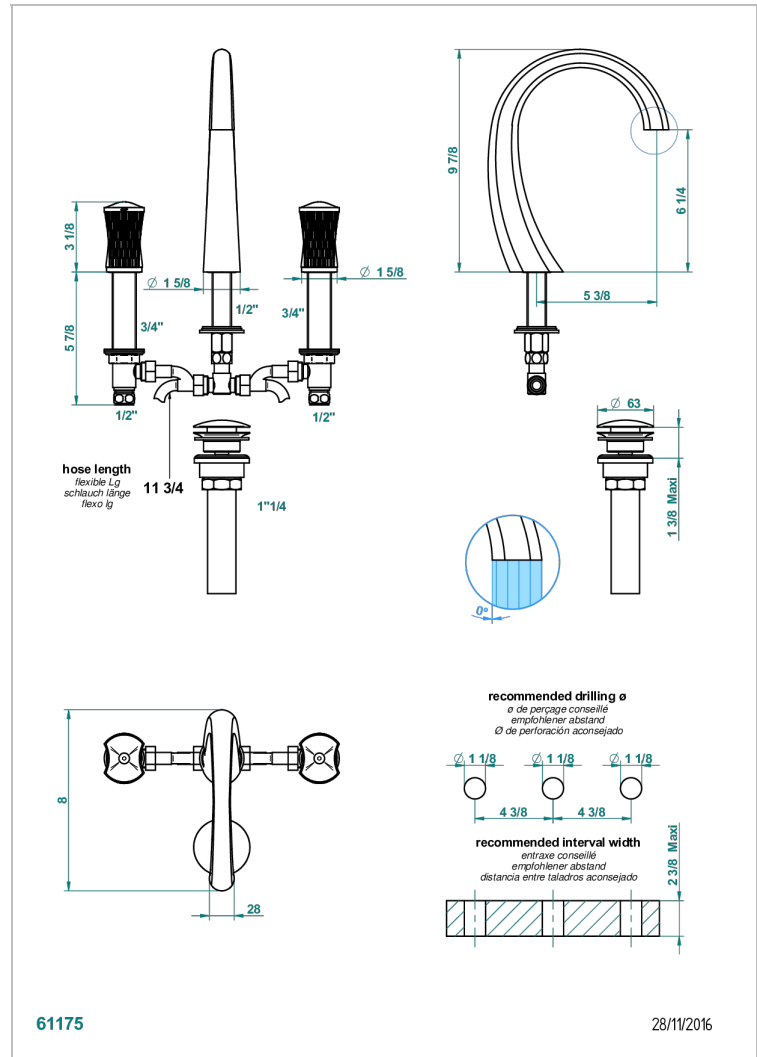

INFINI PORCELAINE BLANCHE

U2D-151M/US

Mélangeur de lavabo 3 trous avec vidage, serrage marbre, standard américain

THG[®]
PARIS

CARACTÉRISTIQUES

- Laiton sans plomb
- Têtes à disques céramique 1/2" 1/4 tour
- Aérateur-mousseur
- Adapté pour les plans vasques grande épaisseur
- Fourni avec vidage clic clac
- Vidage et raccordements aux standards US
- Éléments en porcelaine fabriqués sur mesure par HAVILAND

Vieux cuivre rouge mat - H07
Vieux nickel - H28