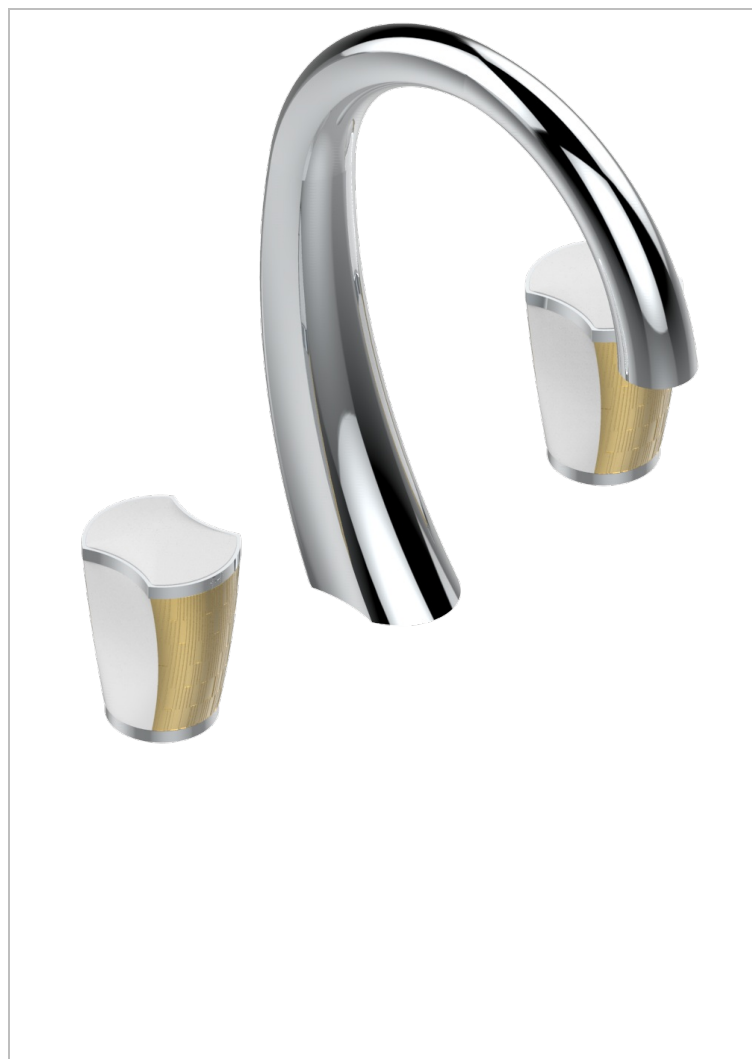

INFINI PORCELAINE BLANCHE DECOR OR

THG[®]
PARIS

U2F-151M

Mélangeur de lavabo 3 trous avec vidage, pour serrage marbre

CARACTÉRISTIQUES

- Laiton sans plomb
- Têtes à disques céramique 1/2" 1/4 tour
- Aérateur-mousseur
- Fourni avec vidage clic clac 1 1/4"
- Adapté pour les plans vasques grande épaisseur
- Eléments en porcelaine fabriqués sur mesure par HAVILAND
- ACS : 18ACCLY393
- NF : NF EN 200 - IA - Chrome
- SVGW-SSIGE : 1901-6813

CERTIFICATIONS

FINITIONS DISPONIBLES

Bronze clair - D01
Chromé - A02
Chromé mat - C02
Doré brillant - F01
Doré mat - F07
Nickel brillant - B01

Nickel mat - C01
Noir mat céramique - D30
Or pâle - F30
Or pâle mat - F31
Pvd blush - H62
Pvd blush mat - H60

Vieux cuivre rouge mat - H07
Vieux nickel - H28