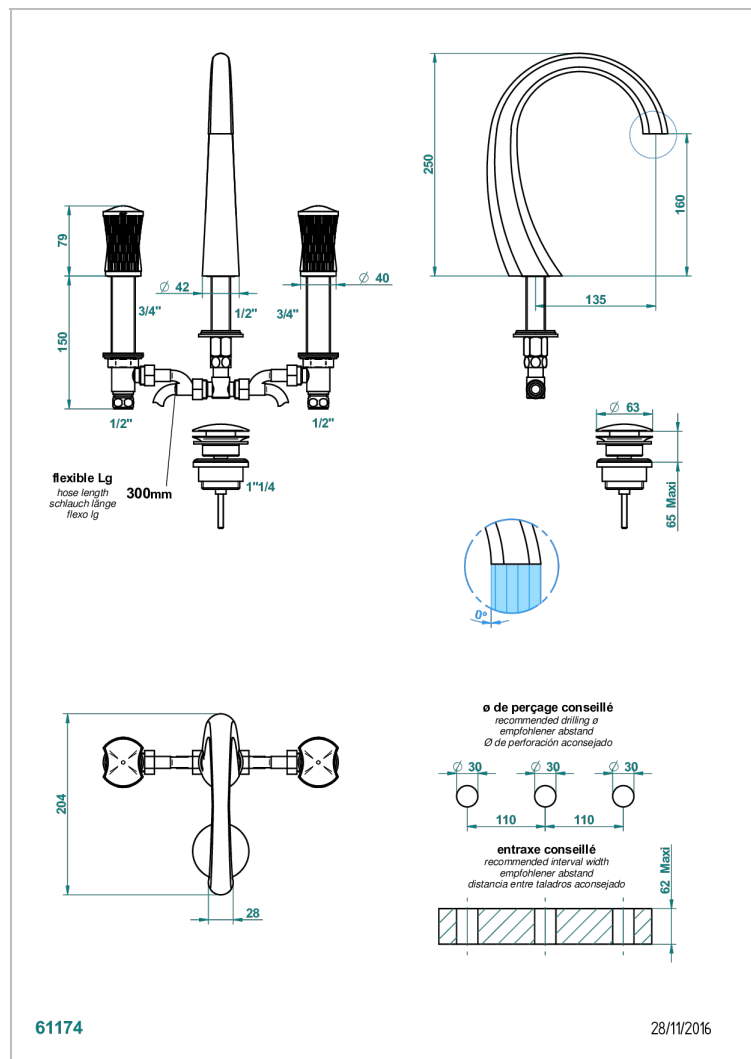

INFINI PORCELAINE BLANCHE DECOR OR

THG[®]
PARIS

U2F-151M

Mélangeur de lavabo 3 trous avec vidage, pour serrage marbre

CARACTÉRISTIQUES

- Laiton sans plomb
- Têtes à disques céramique 1/2" 1/4 tour
- Aérateur-mousseur
- Fourni avec vidage clic clac 1 1/4"
- Adapté pour les plans vasques grande épaisseur
- Eléments en porcelaine fabriqués sur mesure par HAVILAND
- ACS : 18ACCLY393
- NF : NF EN 200 - IA - Chrome
- SVGW-SSIGE : 1901-6813

Vieux cuivre rouge mat - H07
Vieux nickel - H28