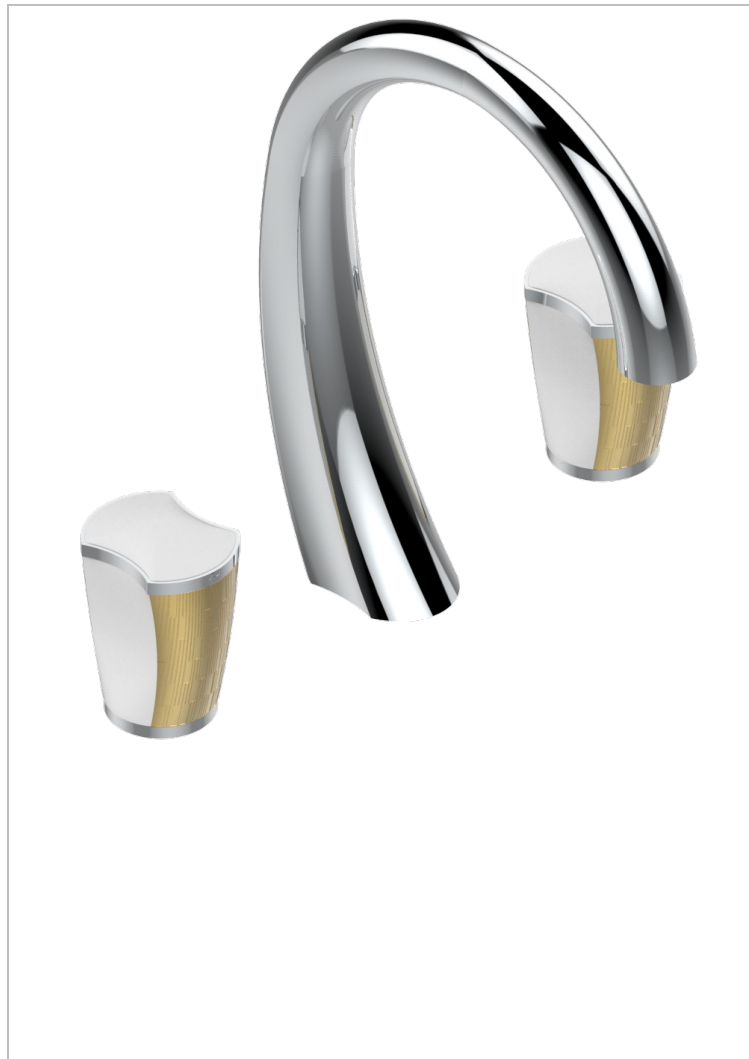

INFINI WHITE PORCELAIN WITH GOLD DECOR

U2F-151M

Batería americana de lavabo 1/2"- llaves con cuerpo largo con vaciador

CARACTERÍSTICAS

- ACS : 18ACCLY393
- NF : NF EN 200 - IA - Chrome
- SVGW-SSIGE : 1901-6813

ESTÁNDAR

ACABADOS DISPONIBLES

Bronce claro - D01
Cerámica negra mate - D30
Cobre viejo mate - H07
Cromo - A02
Cromo mate - C02
Dorado - F01

Dorado mate - F07
Dorado pálido - F30
Dorado pálido mate (sin barniz) - F31
Níquel - B01
Níquel mate - C01
Níquel viejo - H28

Pvd blush - H62
Pvd blush mate - H60
Pvd color latón - H49
Pvd color latón mate - H50
Pvd color níquel - H55
Pvd color níquel mate - H56

Pvd color oro - H52
Pvd color oro mate - H53
Pvd grafito - H64
Pvd grafito mate - H65
Pvd marrón bronce - F33
Pvd marrón bronce mate - F34