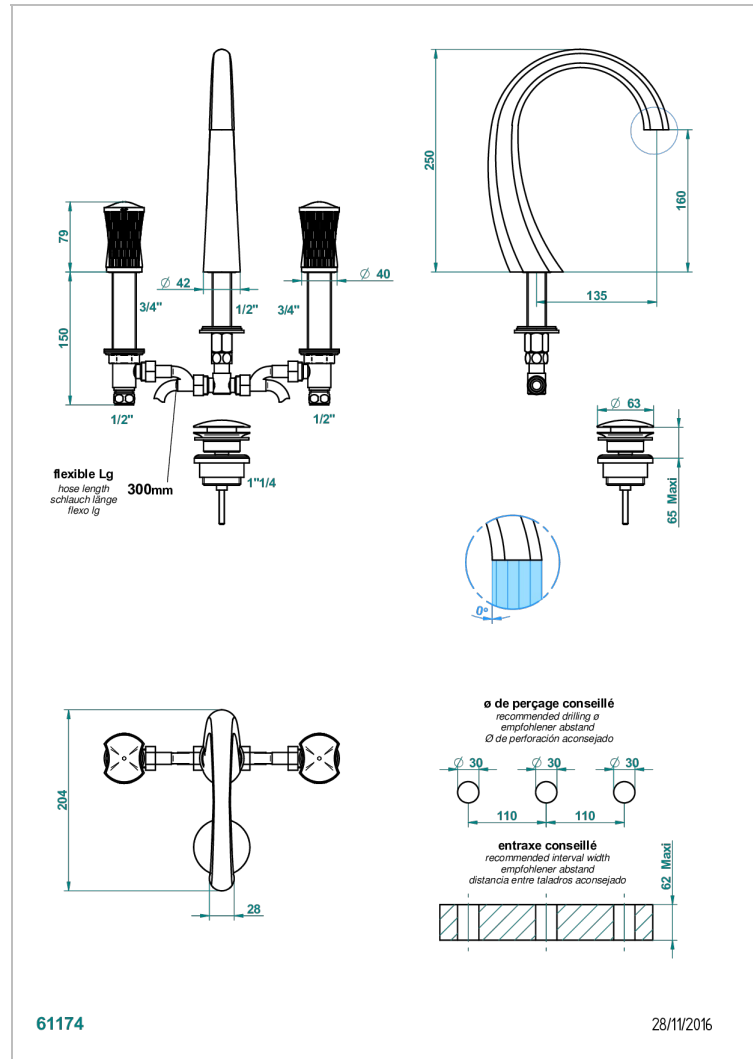

INFINI WHITE PORCELAIN WITH GOLD DECOR

U2F-151M

Batería americana de lavabo 1/2"- llaves con cuerpo largo con vaciador

CARACTERÍSTICAS

- ACS : 18ACCLY393
- NF : NF EN 200 - IA - Chrome
- SVGW-SSIGE : 1901-6813