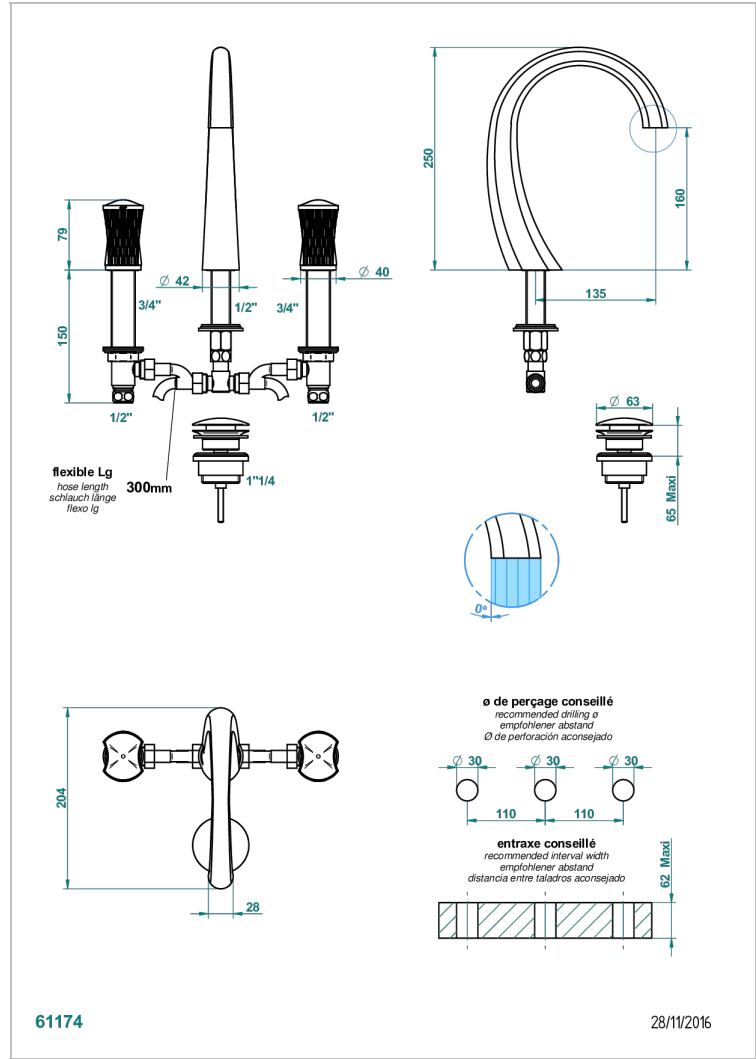

## CHARACTERISTIC

- ACS : 18ACCLY393
- NF : NF EN 200 - IA - Chrome
- SVGW-SSIGE : 1901-6813