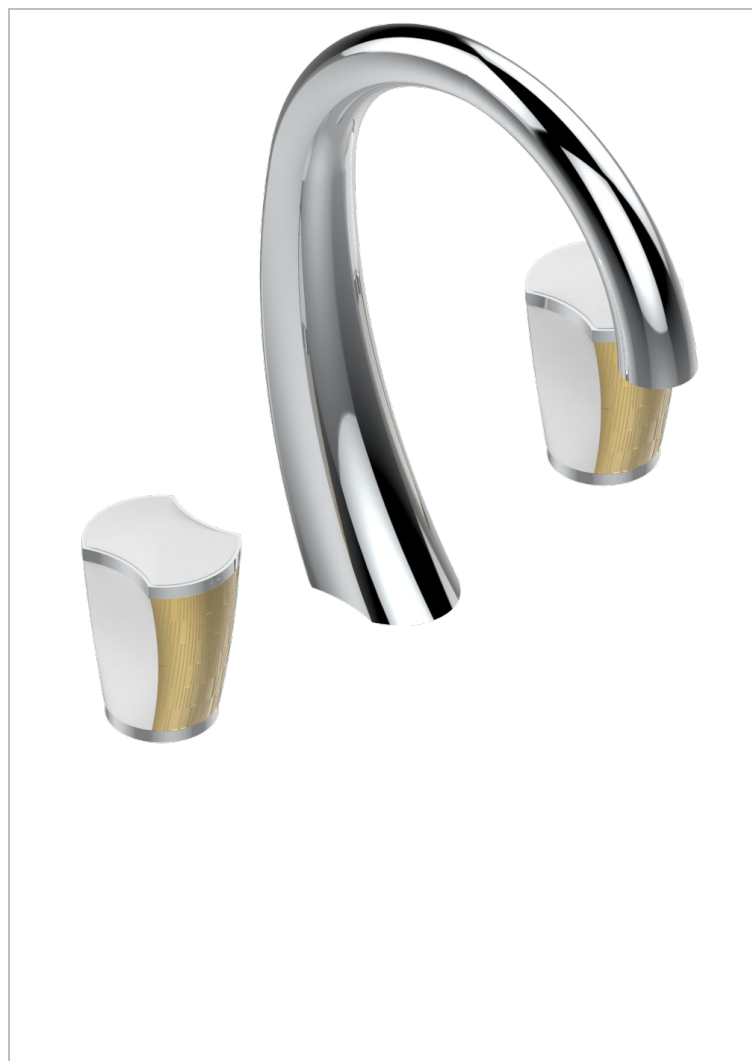

INFINI PORCELAINE BLANCHE DECOR OR

THG[®]
PARIS

U2F-151M

Mélangeur de lavabo 3 trous avec vidage, pour serrage marbre

CARACTÉRISTIQUES

- Laiton sans plomb
- Têtes à disques céramique 1/2" 1/4 tour
- Aérateur-mousseur
- Fourni avec vidage clic clac 1 1/4"
- Adapté pour les plans vasques grande épaisseur
- Eléments en porcelaine fabriqués sur mesure par HAVILAND
- ACS : 18ACCLY393
- NF : NF EN 200 - IA - Chrome
- SVGW-SSIGE : 1901-6813

CERTIFICATIONS

FINITIONS DISPONIBLES

Bronze clair - D01
Chromé - A02
Chromé mat - C02
Doré brillant - F01
Doré mat - F07
Nickel brillant - B01

Nickel mat - C01
Noir mat céramique - D30
Or pâle - F30
Or pâle mat - F31
Pvd blush - H62
Pvd blush mat - H60

Vieux cuivre rouge mat - H07
Vieux nickel - H28