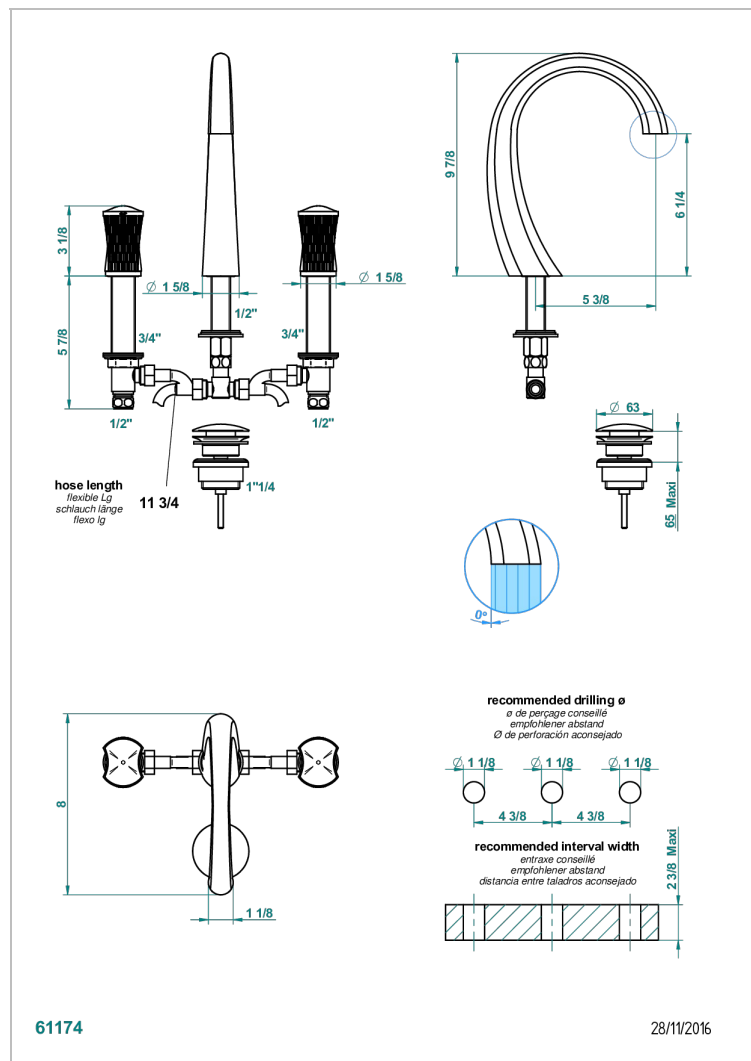

INFINI PORCELAINE BLANCHE DECOR OR

THG[®]
PARIS

U2F-151M

Mélangeur de lavabo 3 trous avec vidage, pour serrage marbre

CARACTÉRISTIQUES

- Laiton sans plomb
- Têtes à disques céramique 1/2" 1/4 tour
- Aérateur-mousseur
- Fourni avec vidage clic clac 1 1/4"
- Adapté pour les plans vasques grande épaisseur
- Eléments en porcelaine fabriqués sur mesure par HAVILAND
- ACS : 18ACCLY393
- NF : NF EN 200 - IA - Chrome
- SVGW-SSIGE : 1901-6813

Vieux cuivre rouge mat - H07
Vieux nickel - H28