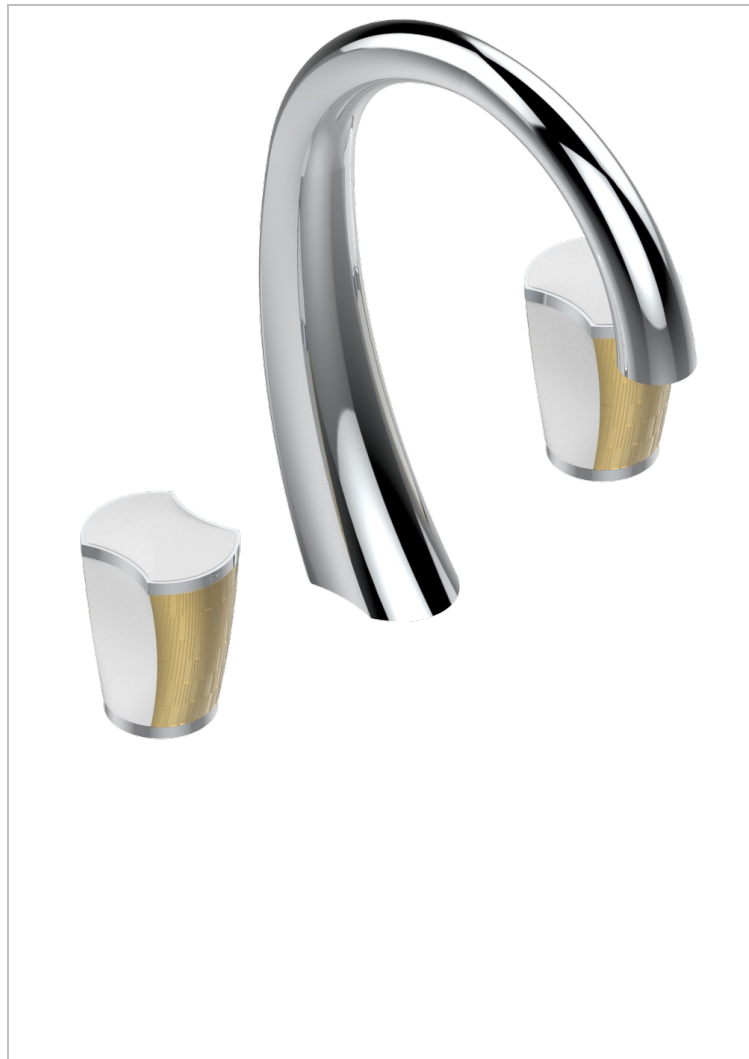

# INFINI WHITE PORCELAIN WITH GOLD DECOR

U2F-151M

Batería americana de lavabo 1/2"- llaves con cuerpo largo con vaciador

## ACABADOS DISPONIBLES

Bronce claro - D01  
Cerámica negra mate - D30  
Cobre viejo mate - H07  
Cromo - A02  
Cromo mate - C02  
Dorado - F01

Dorado mate - F07  
Dorado pálido - F30  
Dorado pálido mate (sin barniz) - F31  
Níquel - B01  
Níquel mate - C01  
Níquel viejo - H28