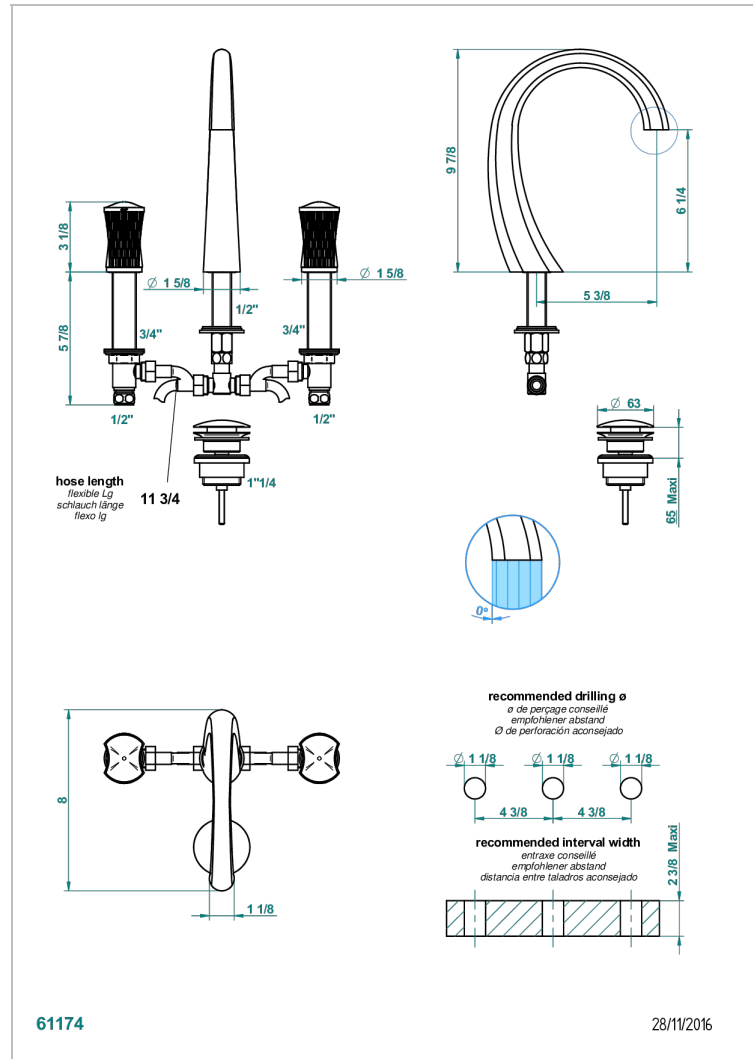

# INFINI WHITE PORCELAIN WITH GOLD DECOR

U2F-151M

Batería americana de lavabo 1/2"- llaves con cuerpo largo con vaciador

## CARACTERÍSTICAS

- ACS : 18ACCLY393
- NF : NF EN 200 - IA - Chrome
- SVGW-SSIGE : 1901-6813