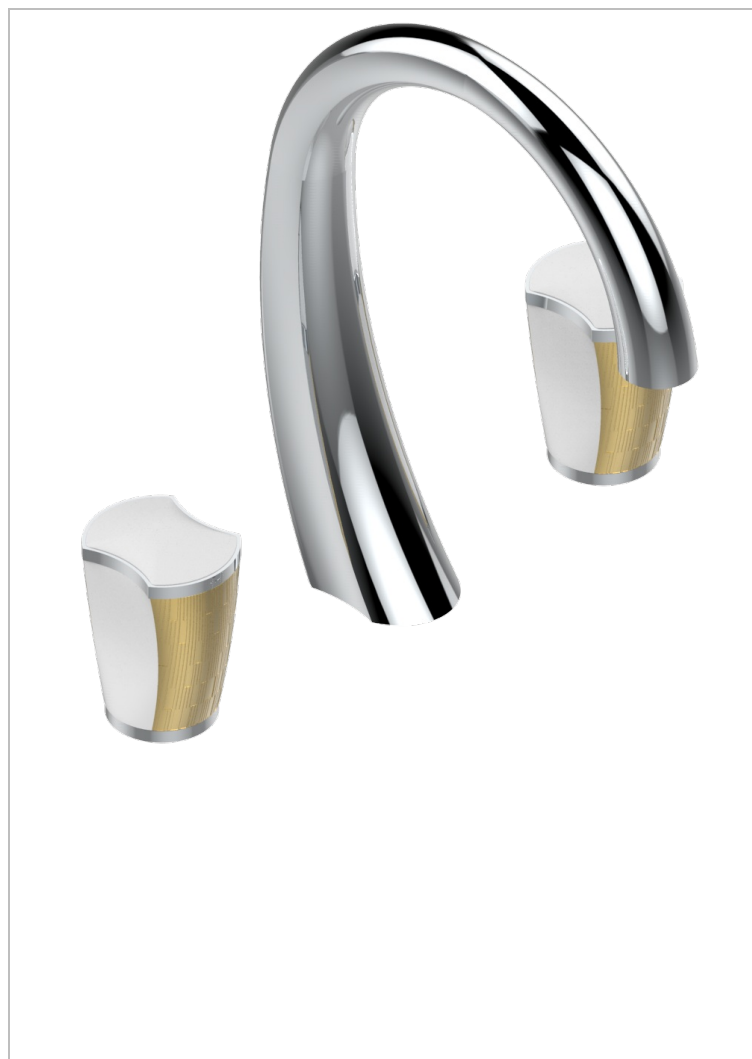

# INFINI PORCELAINE BLANCHE DECOR OR

THG<sup>®</sup>  
PARIS

U2F-151M

Mélangeur de lavabo 3 trous avec vidage, pour serrage marbre

## CARACTÉRISTIQUES

- Laiton sans plomb
- Têtes à disques céramique 1/2" 1/4 tour
- Aérateur-mousseur
- Fourni avec vidage clic clac 1 1/4"
- Adapté pour les plans vasques grande épaisseur
- Eléments en porcelaine fabriqués sur mesure par HAVILAND
- ACS : 18ACCLY393
- NF : NF EN 200 - IA - Chrome
- SVGW-SSIGE : 1901-6813

## FINITIONS DISPONIBLES

Bronze clair - D01  
Chromé - A02  
Chromé mat - C02  
Doré brillant - F01  
Doré mat - F07  
Nickel brillant - B01

Nickel mat - C01  
Noir mat céramique - D30  
Or pâle - F30  
Or pâle mat - F31  
Pvd blush - H62  
Pvd blush mat - H60