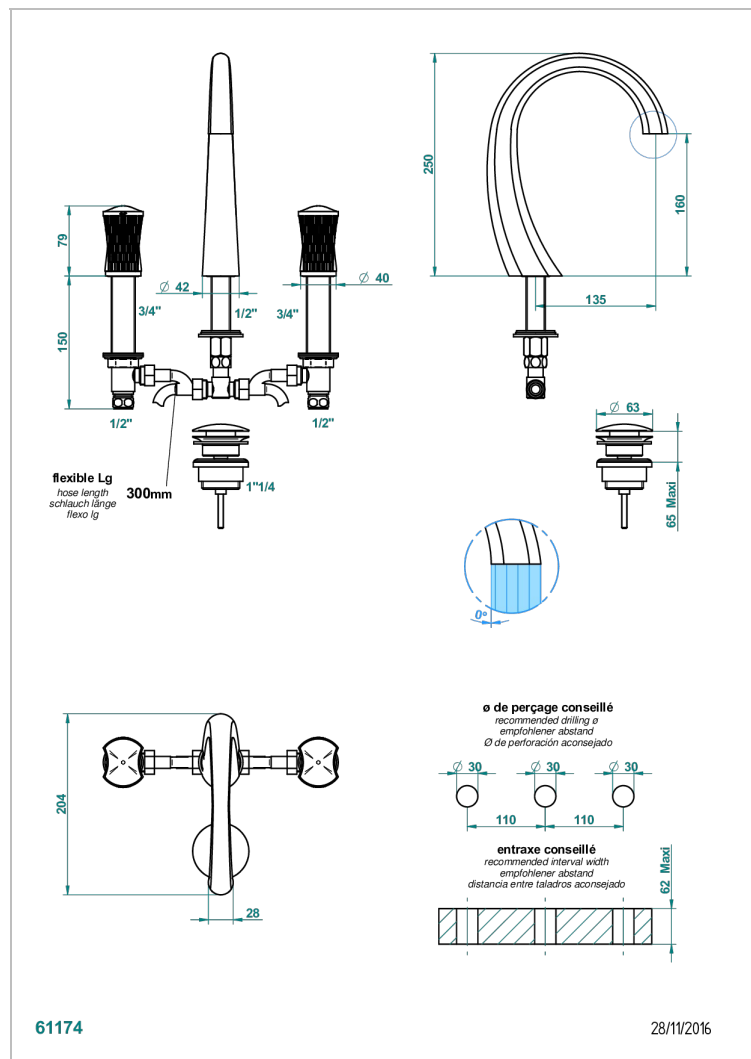

## CARACTÉRISTIQUES

- Laiton sans plomb
- Têtes à disques céramique 1/2" 1/4 tour
- Aérateur-mousseur
- Fourni avec vidage clic clac 1 1/4"
- Adapté pour les plans vasques grande épaisseur
- Eléments en porcelaine fabriqués sur mesure par HAVILAND
- ACS : 18ACCLY393
- NF : NF EN 200 - IA - Chrome
- SVGW-SSIGE : 1901-6813