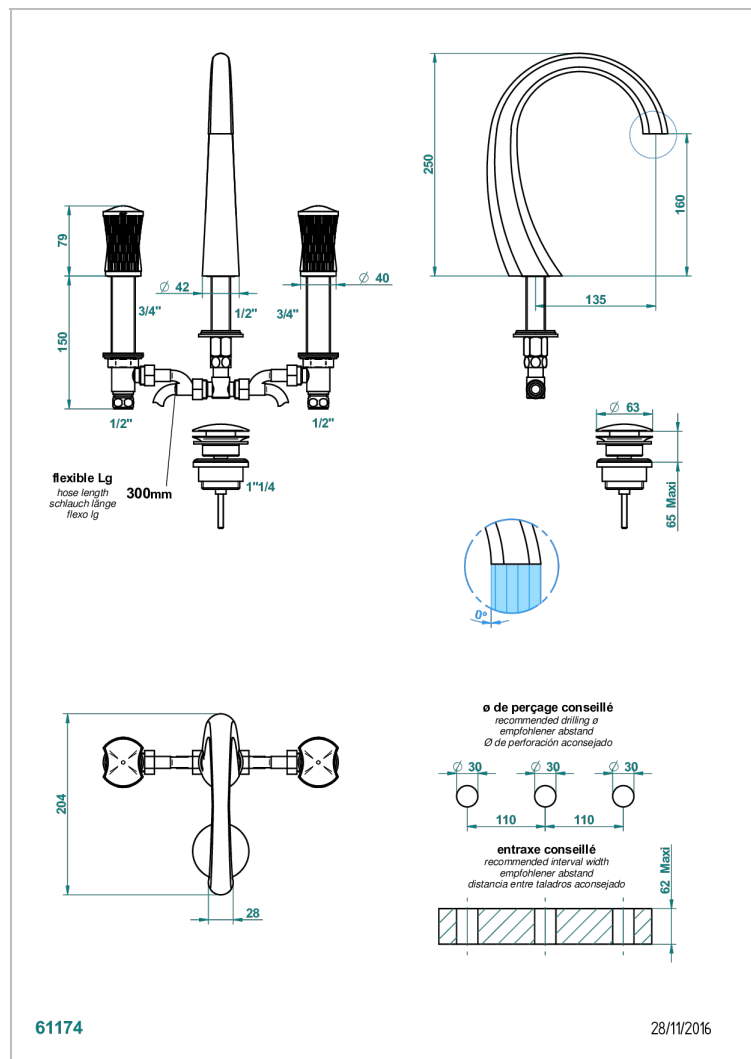

INFINI WHITE PORCELAIN WITH GOLD DECOR

THG[®]
PARIS

U2F-151M

Batería americana de lavabo 1/2"- llaves con cuerpo largo con vaciador

CARACTERÍSTICAS

- ACS : 18ACCLY393
- NF : NF EN 200 - IA - Chrome
- SVGW-SSIGE : 1901-6813