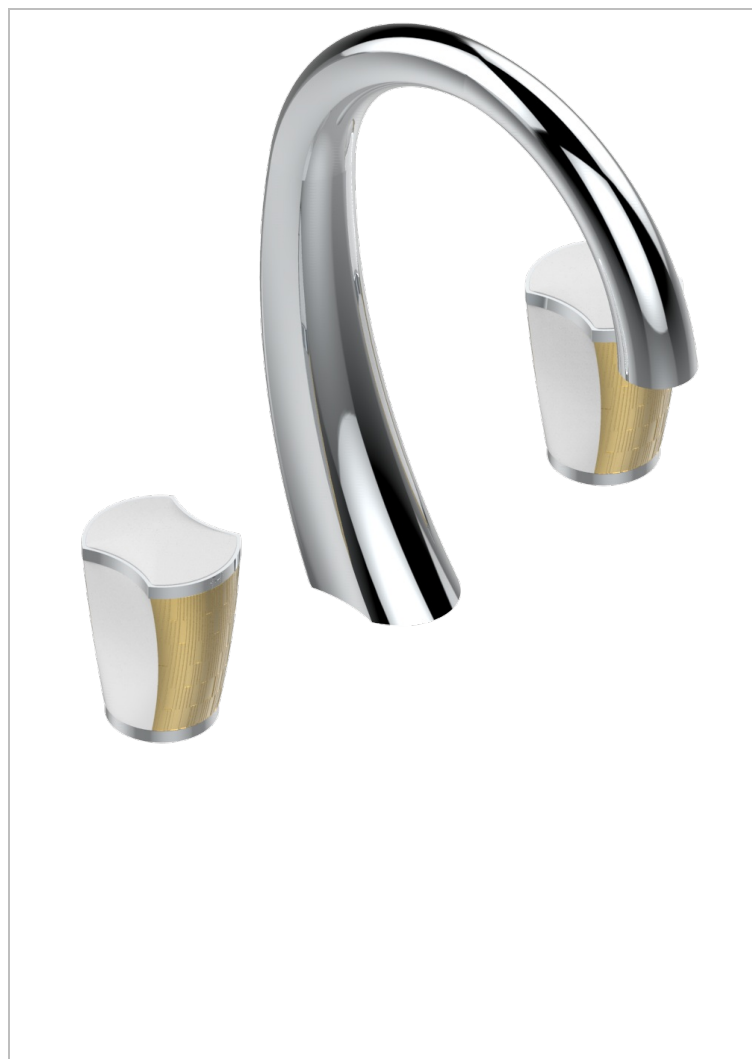

INFINI WHITE PORCELAIN WITH GOLD DECOR

THG[®]
PARIS

U2F-151M

Batería americana de lavabo 1/2"- llaves con cuerpo largo con vaciador

CARACTERÍSTICAS

- ACS : 18ACCLY393
- NF : NF EN 200 - IA - Chrome
- SVGW-SSIGE : 1901-6813

ESTÁNDAR

ACABADOS DISPONIBLES

Bronce claro - D01
Cerámica negra mate - D30
Cobre viejo mate - H07
Cromo - A02
Cromo mate - C02
Dorado - F01

Dorado mate - F07
Dorado pálido - F30
Dorado pálido mate (sin barniz) - F31
Níquel - B01
Níquel mate - C01
Níquel viejo - H28

Pvd blush - H62
Pvd blush mate - H60
Pvd color latón - H49
Pvd color latón mate - H50
Pvd color níquel - H55
Pvd color níquel mate - H56

Pvd color oro - H52
Pvd color oro mate - H53
Pvd grafito - H64
Pvd grafito mate - H65
Pvd marrón bronce - F33
Pvd marrón bronce mate - F34