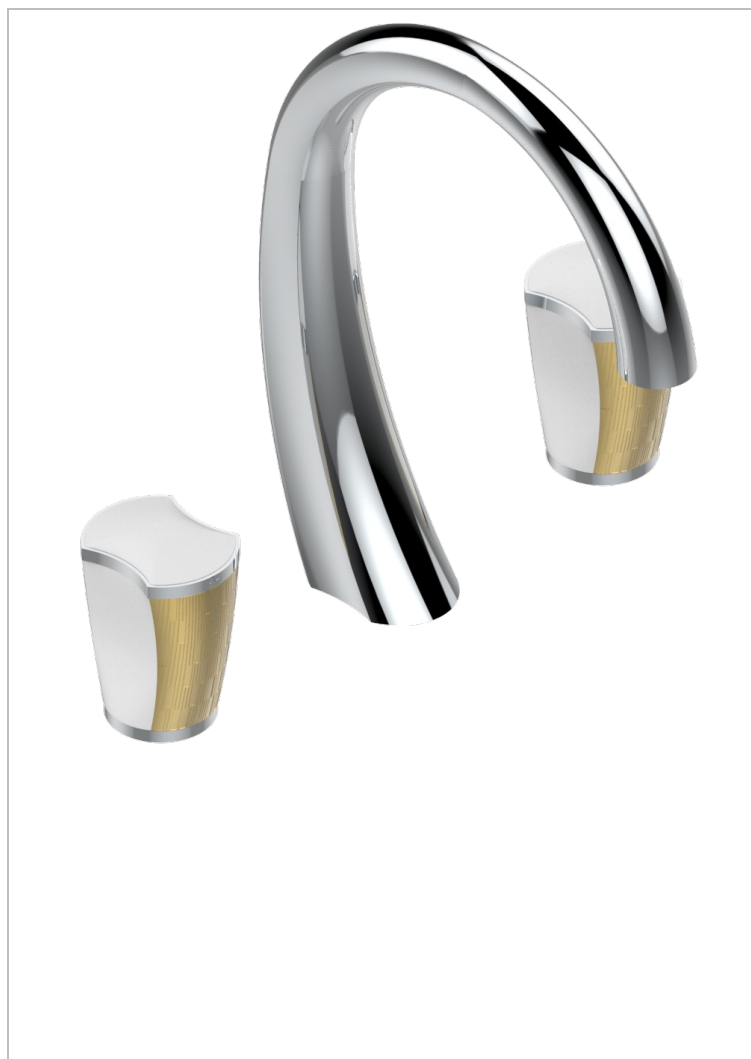

INFINI WEISSES PORZELLAN, DEKOR GOLD

THG[®]
PARIS

U2F-151M

3-loch-waschtischbatterie mit ablaufgarnitur für marmorplatten

EIGENSCHAFTEN

- ACS : 18ACCLY393
- NF : NF EN 200 - IA - Chrome
- SVGW-SSIGE : 1901-6813

ZERTIFIZIERUNGEN

VERFÜGBARE OBERFLÄCHEN

Altnickel - H28
Blassgold - F30
Blassgold matt unlackiert - F31
Bronze hell - D01
Chrom - A02
Chrom matt - C02

Gold - F01
Gold matt - F07
Kupfer altrot matt lackiert - H07
Mattschwarz keramik - D30
Nickel matt - C01
Pvd blush - H62

Pvd umber matt - H67
Silbernickel - B01