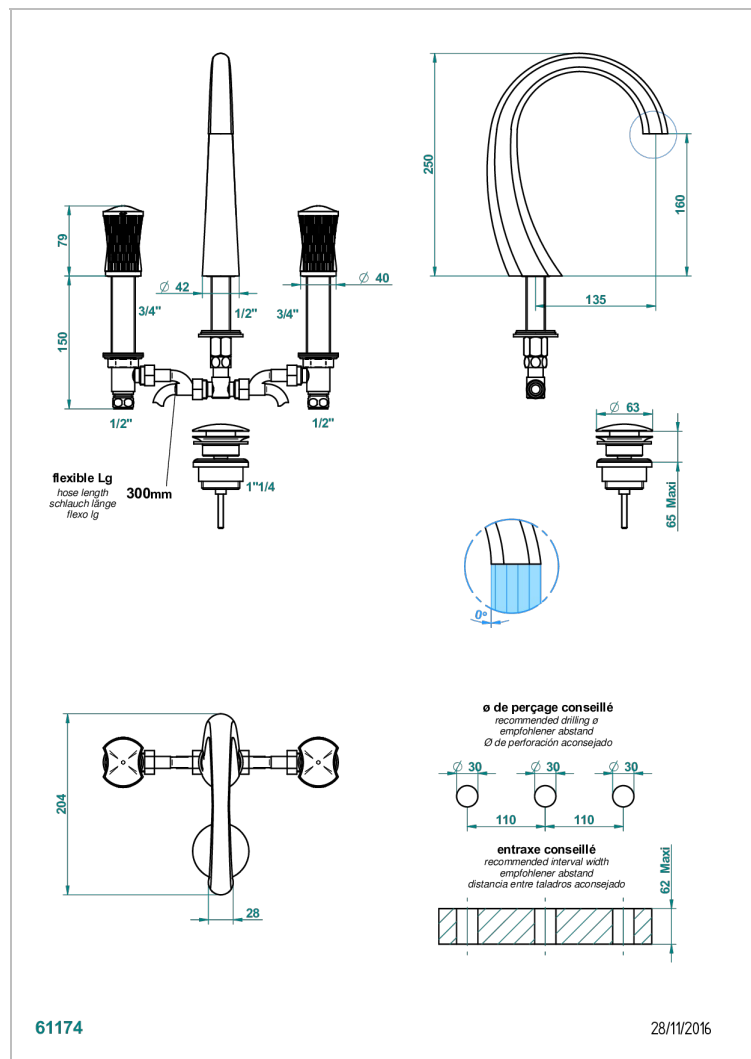

INFINI WEISSES PORZELLAN, DEKOR GOLD

THG[®]
PARIS

U2F-151M

3-loch-waschtischbatterie mit ablaufgarnitur für marmorplatten

EIGENSCHAFTEN

- ACS : 18ACCLY393
- NF : NF EN 200 - IA - Chrome
- SVGW-SSIGE : 1901-6813