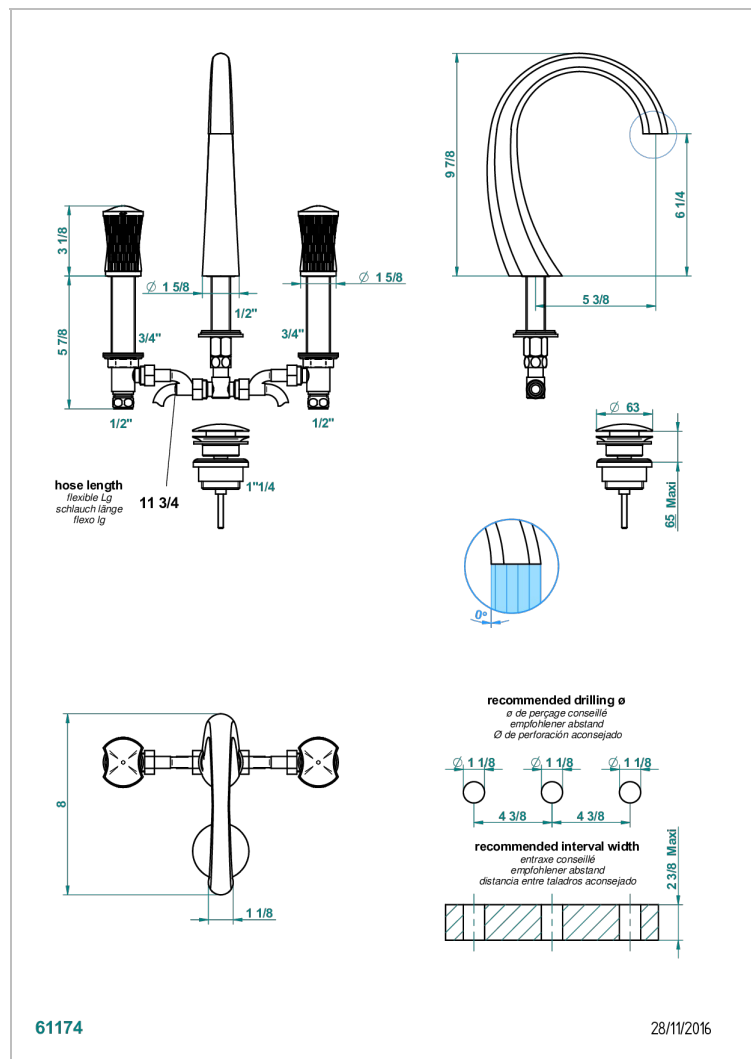

INFINI PORCELAINE BLANCHE DECOR OR

THG[®]
PARIS

U2F-151M

Mélangeur de lavabo 3 trous avec vidage, pour serrage marbre

CARACTÉRISTIQUES

- Laiton sans plomb
- Têtes à disques céramique 1/2" 1/4 tour
- Aérateur-mousseur
- Fourni avec vidage clic clac 1 1/4"
- Adapté pour les plans vasques grande épaisseur
- Eléments en porcelaine fabriqués sur mesure par HAVILAND
- ACS : 18ACCLY393
- NF : NF EN 200 - IA - Chrome
- SVGW-SSIGE : 1901-6813

Vieux cuivre rouge mat - H07
Vieux nickel - H28