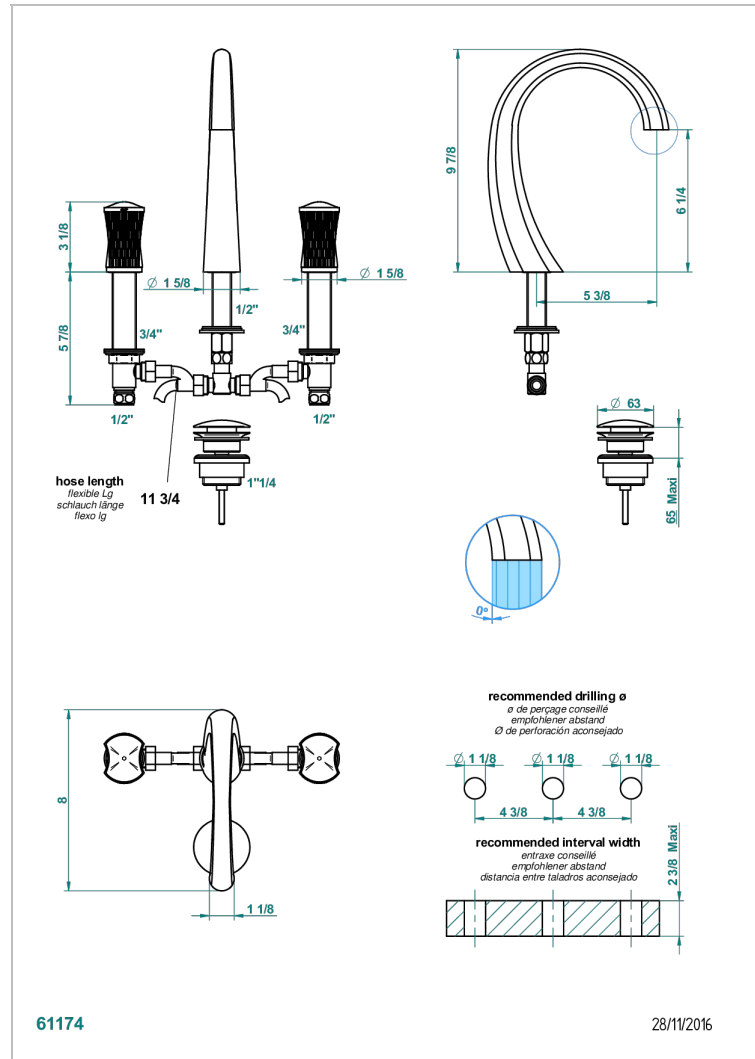

## CARACTERÍSTICAS

- ACS : 18ACCLY393
- NF : NF EN 200 - IA - Chrome
- SVGW-SSIGE : 1901-6813