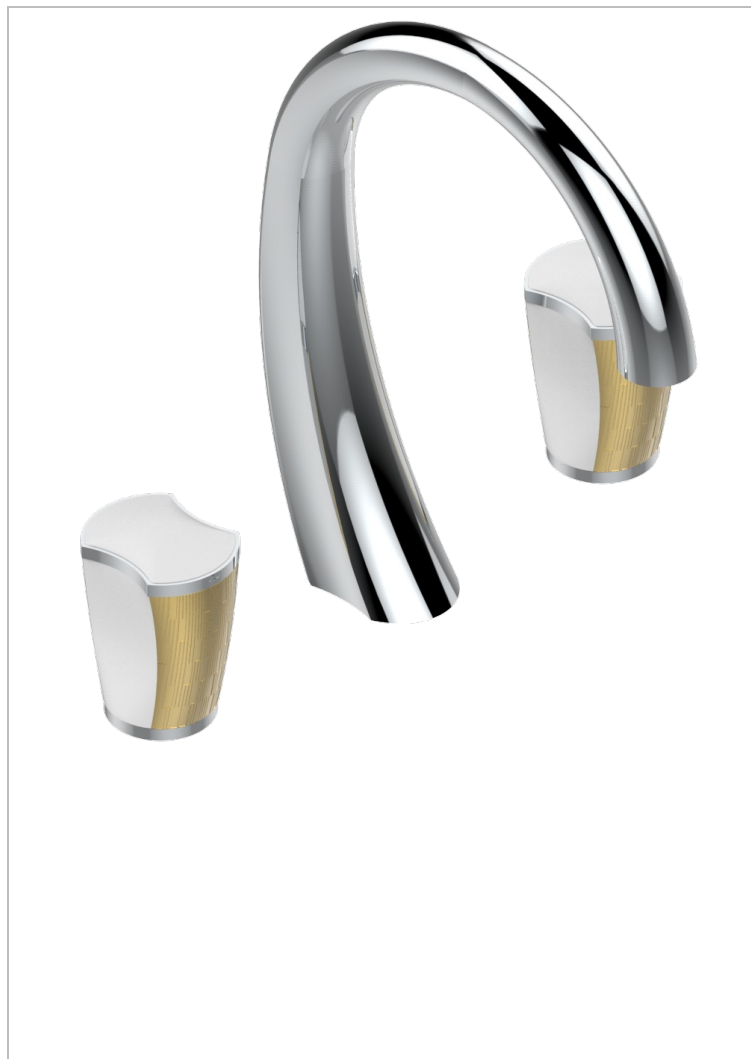

INFINI WEISSES PORZELLAN, DEKOR GOLD

U2F-151M

3-loch-waschtischbatterie mit ablaufgarnitur für marmorplatten

EIGENSCHAFTEN

- ACS : 18ACCLY393
- NF : NF EN 200 - IA - Chrome
- SVGW-SSIGE : 1901-6813

ZERTIFIZIERUNGEN

VERFÜGBARE OBERFLÄCHEN

Altnickel - H28
Blassgold - F30
Blassgold matt unlackiert - F31
Bronze hell - D01
Chrom - A02
Chrom matt - C02

Gold - F01
Gold matt - F07
Kupfer altrot matt lackiert - H07
Mattschwarz keramik - D30
Nickel matt - C01
Pvd blush - H62