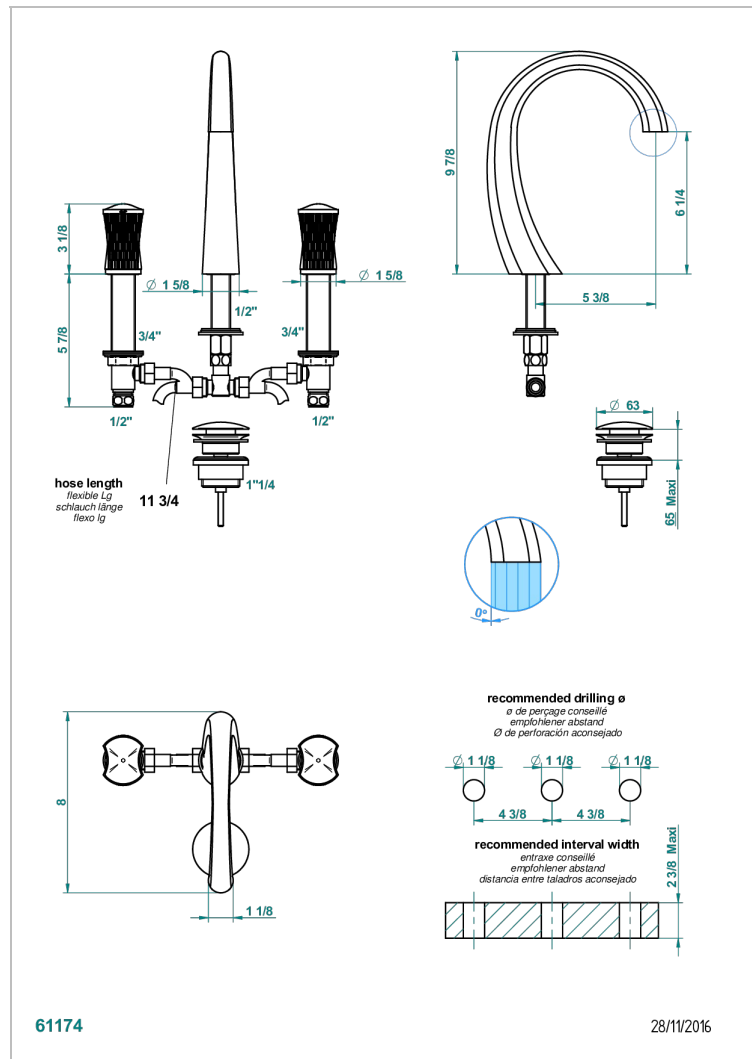

INFINI WEISSES PORZELLAN, DEKOR GOLD

U2F-151M

3-loch-waschtischbatterie mit ablaufgarnitur für marmorplatten

EIGENSCHAFTEN

- ACS : 18ACCLY393
- NF : NF EN 200 - IA - Chrome
- SVGW-SSIGE : 1901-6813

ZERTIFIZIERUNGEN

VERFÜGBARE OBERFLÄCHEN

Altnickel - H28
Blassgold - F30
Blassgold matt unlackiert - F31
Bronze hell - D01
Chrom - A02
Chrom matt - C02

Gold - F01
Gold matt - F07
Kupfer altrot matt lackiert - H07
Mattschwarz keramik - D30
Nickel matt - C01
Pvd blush - H62