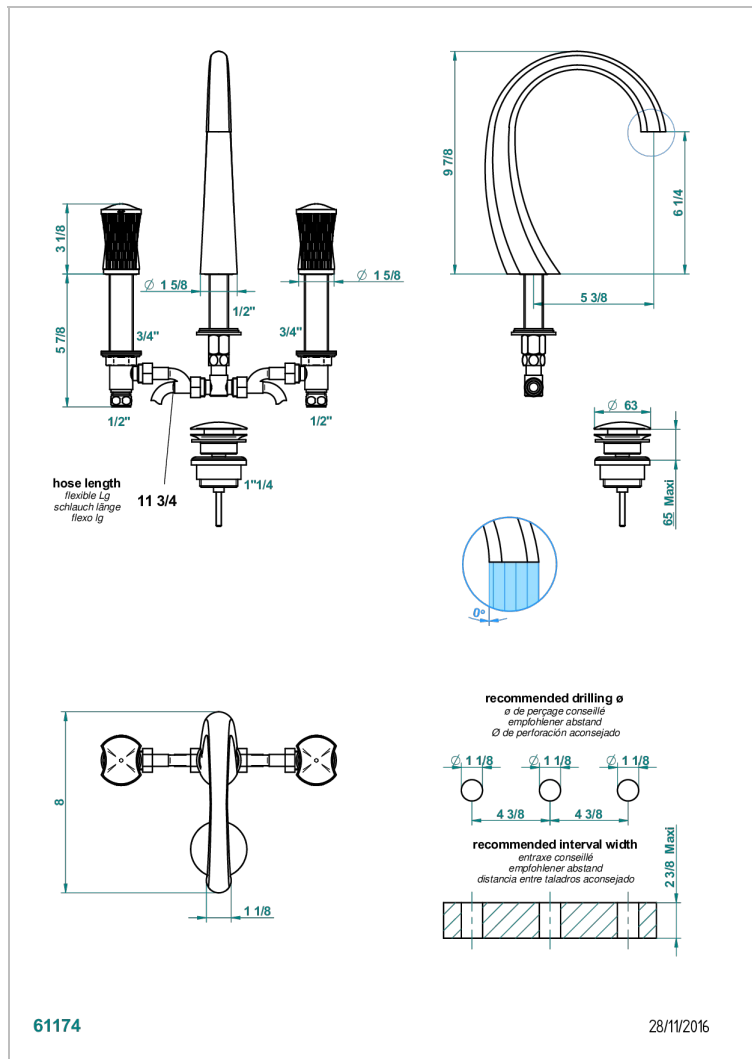

# INFINI WHITE PORCELAIN WITH GOLD DECOR

U2F-151M

3孔台盆龙头，带下水器，大理石紧固件