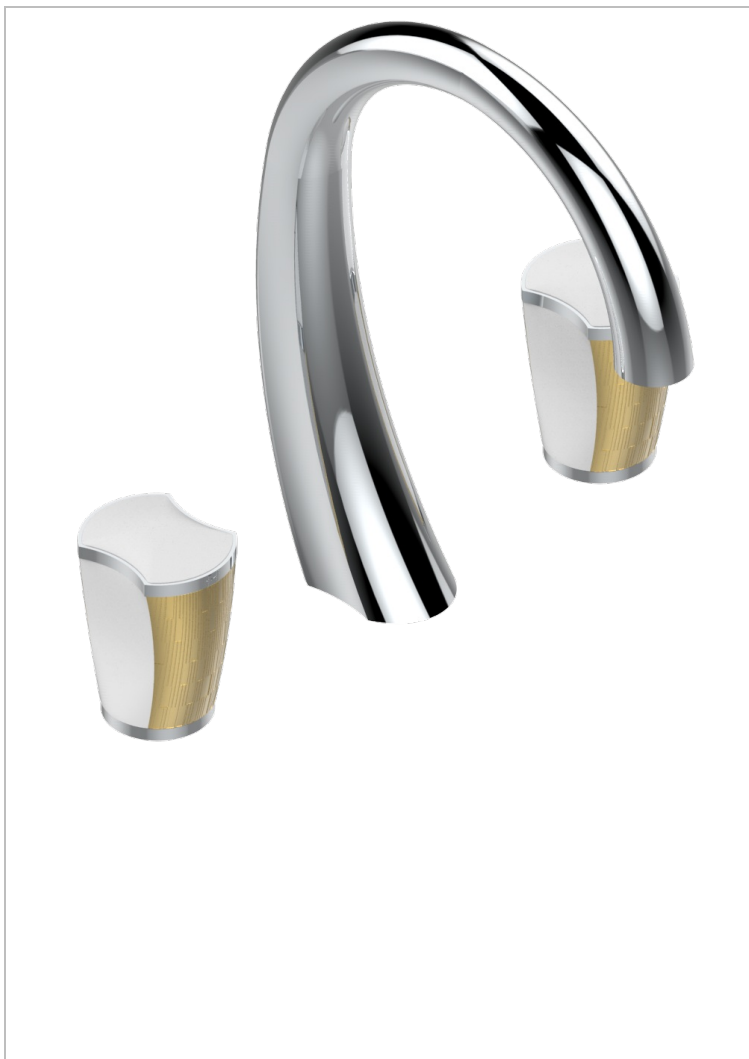

# INFINI WHITE PORCELAIN WITH GOLD DECOR

U2F-151M

3孔台盆龙头，带下水器，大理石紧固件