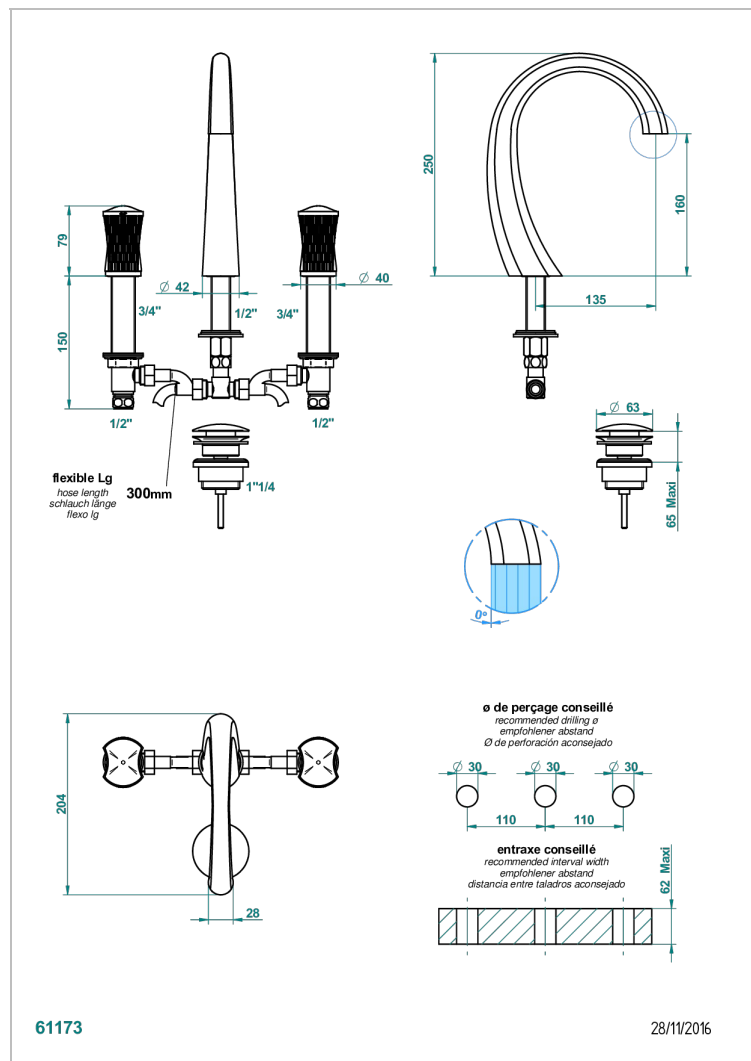

INFINI PORCELAINE BLANCHE DECOR PLATINE

THG[®]
PARIS

U2E-151M

Mélangeur de lavabo 3 trous avec vidage, pour serrage marbre

CARACTÉRISTIQUES

- Laiton sans plomb
- Têtes à disques céramique 1/2" 1/4 tour
- Aérateur-mousseur
- Fourni avec vidage clic clac 1 1/4"
- Adapté pour les plans vasques grande épaisseur
- Eléments en porcelaine fabriqués sur mesure par HAVILAND
- ACS : 18ACCLY393
- NF : NF EN 200 - IA - Chrome
- SVGW-SSIGE : 1901-6813

Vieux cuivre rouge mat - H07
Vieux nickel - H28