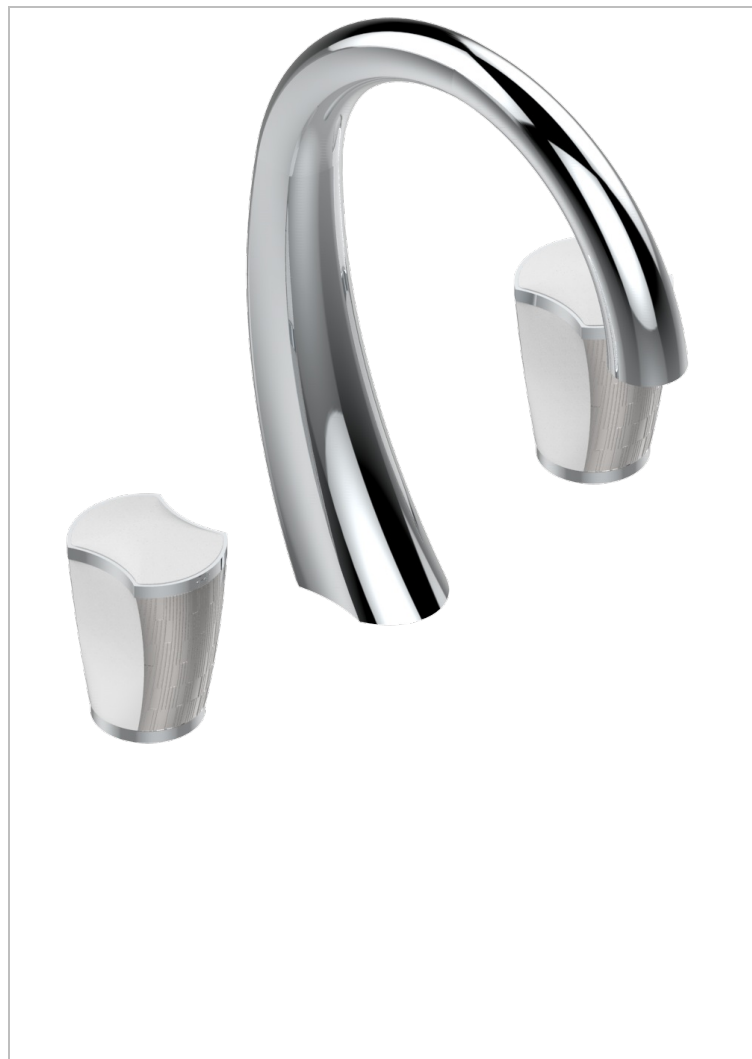

# INFINI PORCELAINE BLANCHE DECOR PLATINE

THG<sup>®</sup>  
PARIS

U2E-151M

Mélangeur de lavabo 3 trous avec vidage, pour serrage marbre

## CARACTÉRISTIQUES

- Laiton sans plomb
- Têtes à disques céramique 1/2" 1/4 tour
- Aérateur-mousseur
- Fourni avec vidage clic clac 1 1/4"
- Adapté pour les plans vasques grande épaisseur
- Eléments en porcelaine fabriqués sur mesure par HAVILAND
- ACS : 18ACCLY393
- NF : NF EN 200 - IA - Chrome
- SVGW-SSIGE : 1901-6813

## FINITIONS DISPONIBLES

Bronze clair - D01  
Chromé - A02  
Chromé mat - C02  
Doré brillant - F01  
Doré mat - F07  
Nickel brillant - B01

Nickel mat - C01  
Noir mat céramique - D30  
Or pâle - F30  
Or pâle mat - F31  
Pvd blush - H62  
Pvd blush mat - H60