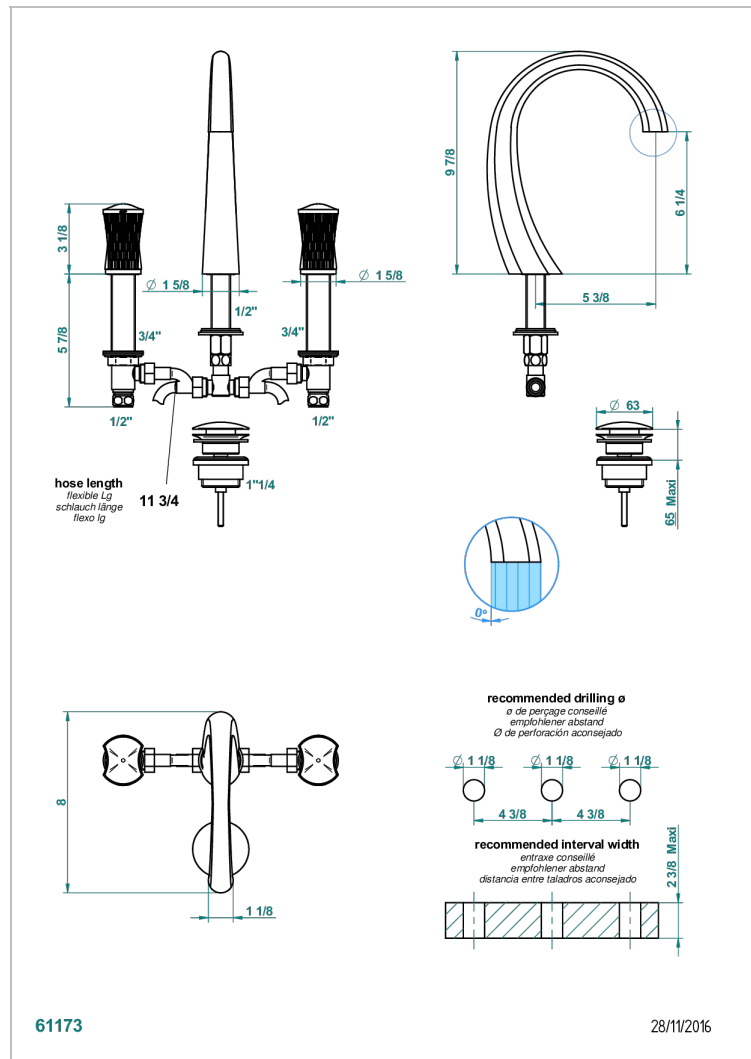

## CARACTÉRISTIQUES

- Laiton sans plomb
- Têtes à disques céramique 1/2" 1/4 tour
- Aérateur-mousseur
- Fourni avec vidage clic clac 1 1/4"
- Adapté pour les plans vasques grande épaisseur
- Eléments en porcelaine fabriqués sur mesure par HAVILAND
- ACS : 18ACCLY393
- NF : NF EN 200 - IA - Chrome
- SVGW-SSIGE : 1901-6813