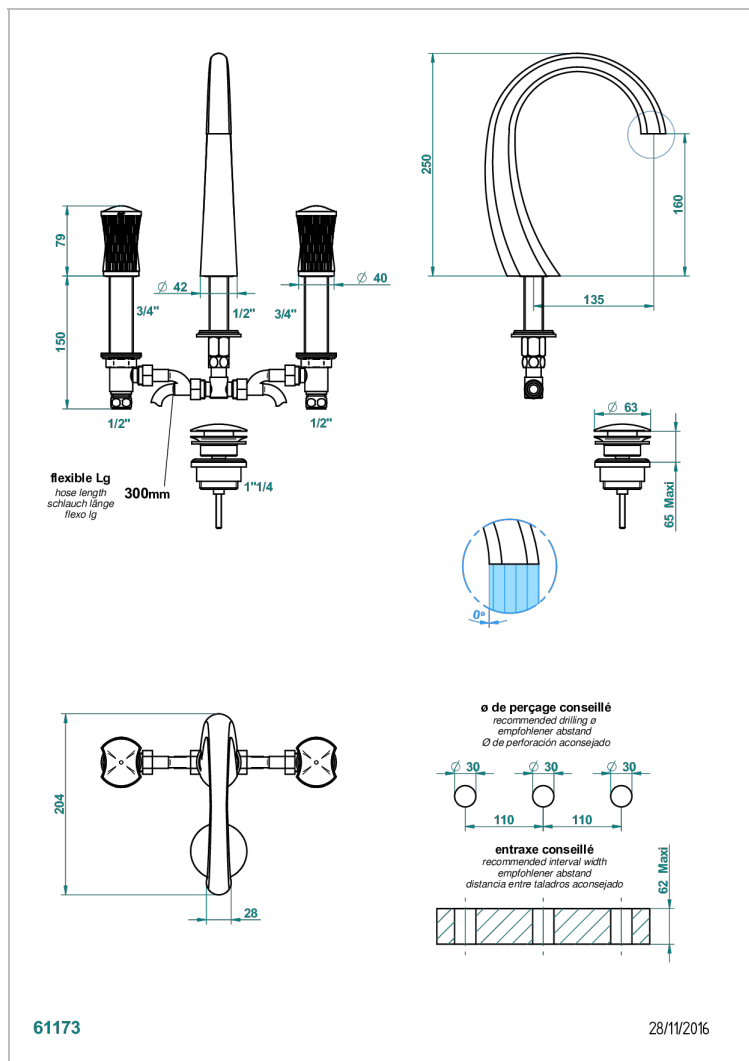

# INFINI WHITE PORCELAIN WITH PLATINUM DECOR

THG<sup>®</sup>  
PARIS

U2E-151M

Batería americana de lavabo 1/2"- llaves con cuerpo largo con vaciador

## CARACTERÍSTICAS

- ACS : 18ACCLY393
- NF : NF EN 200 - IA - Chrome
- SVGW-SSIGE : 1901-6813