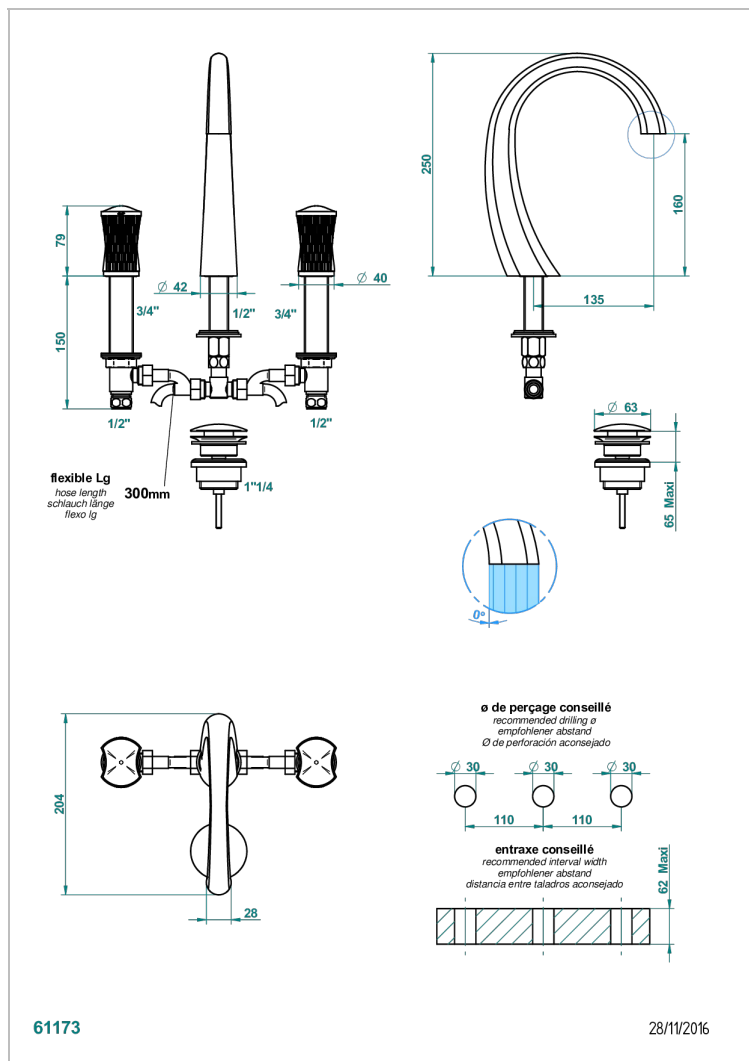

# INFINI WEISSES PORZELLAN, DEKORPLATIN

THG<sup>®</sup>  
PARIS

U2E-151M

3-loch-waschtischbatterie mit ablaufgarnitur für marmorplatten