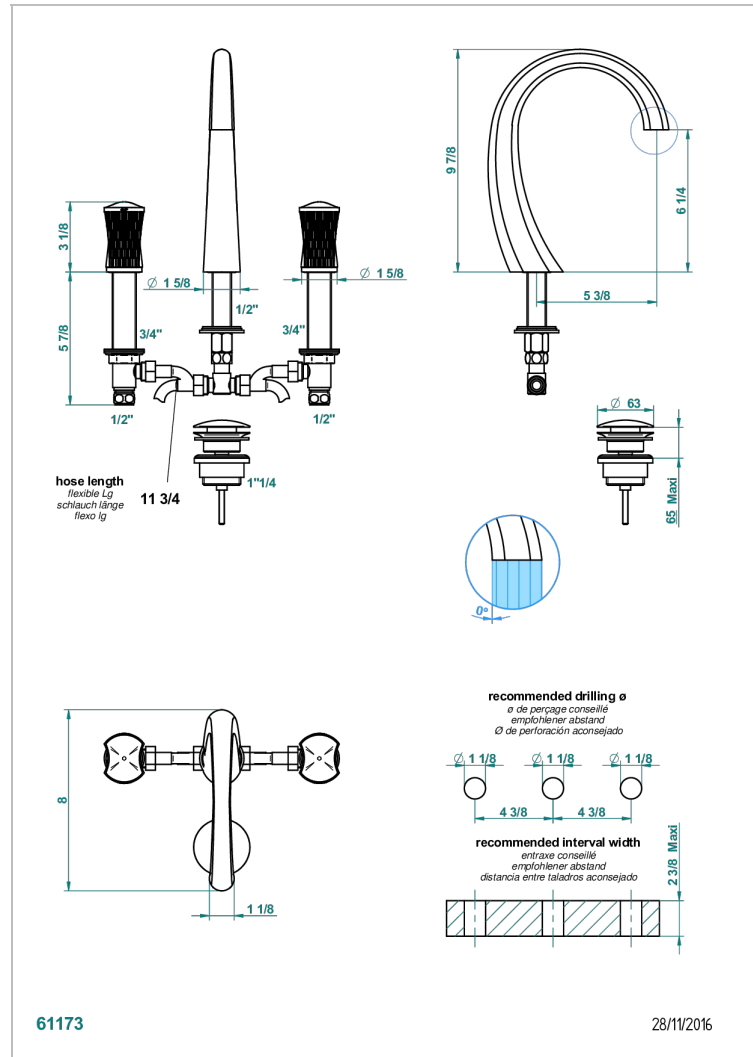

INFINI PORCELAINE BLANCHE DECOR PLATINE

U2E-151M

Mélangeur de lavabo 3 trous avec vidage, pour serrage marbre

CARACTÉRISTIQUES

- Laiton sans plomb
- Têtes à disques céramique 1/2" 1/4 tour
- Aérateur-mousseur
- Fourni avec vidage clic clac 1 1/4"
- Adapté pour les plans vasques grande épaisseur
- Eléments en porcelaine fabriqués sur mesure par HAVILAND
- ACS : 18ACCLY393
- NF : NF EN 200 - IA - Chrome
- SVGW-SSIGE : 1901-6813

Vieux cuivre rouge mat - H07
Vieux nickel - H28