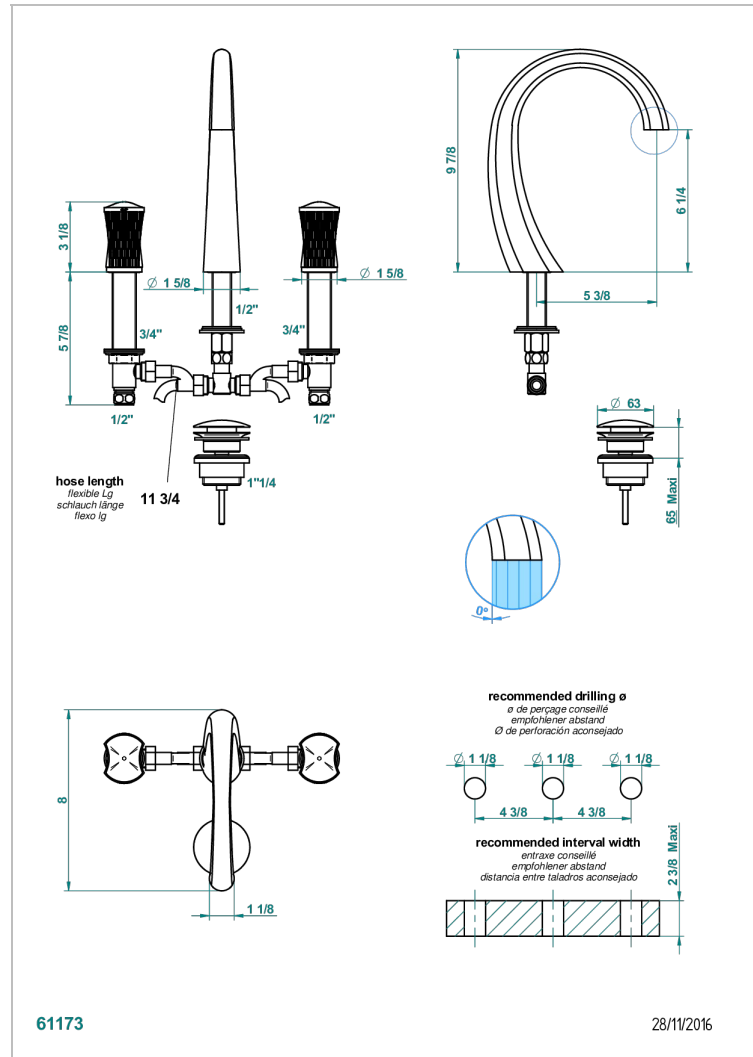

# INFINI WHITE PORCELAIN WITH PLATINUM DECOR

U2E-151M

Batería americana de lavabo 1/2"- llaves con cuerpo largo con vaciador

## CARACTERÍSTICAS

- ACS : 18ACCLY393
- NF : NF EN 200 - IA - Chrome
- SVGW-SSIGE : 1901-6813