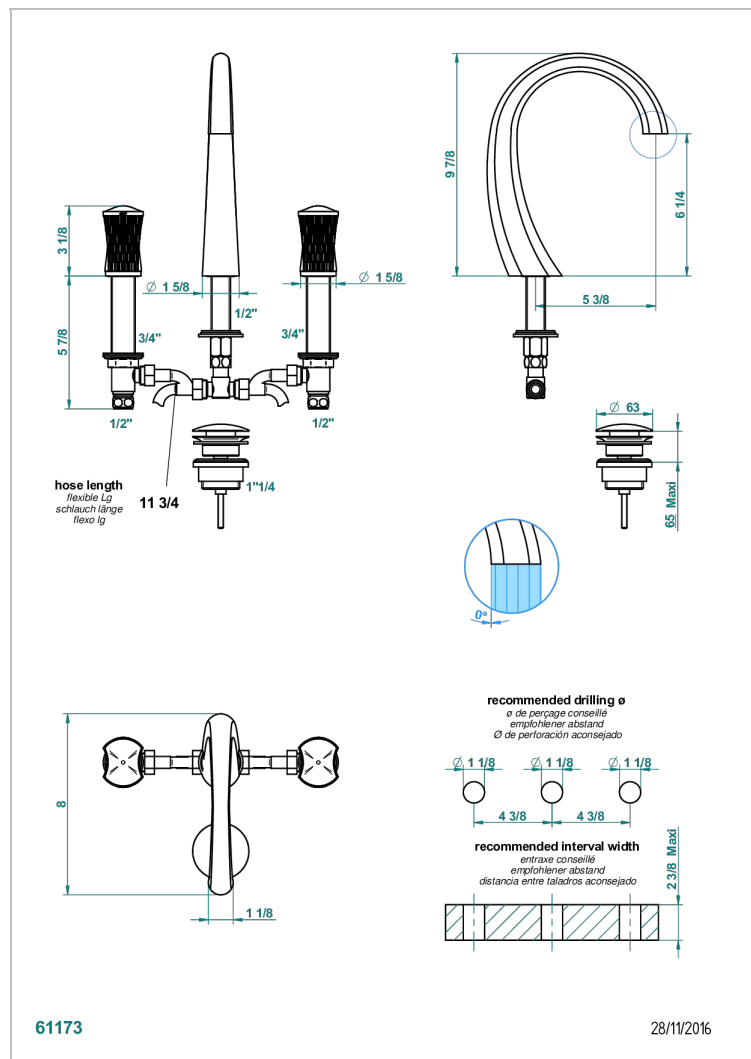

# INFINI WEISSES PORZELLAN, DEKORPLATIN

THG<sup>®</sup>  
PARIS

U2E-151M

3-loch-waschtischbatterie mit ablaufgarnitur für marmorplatten