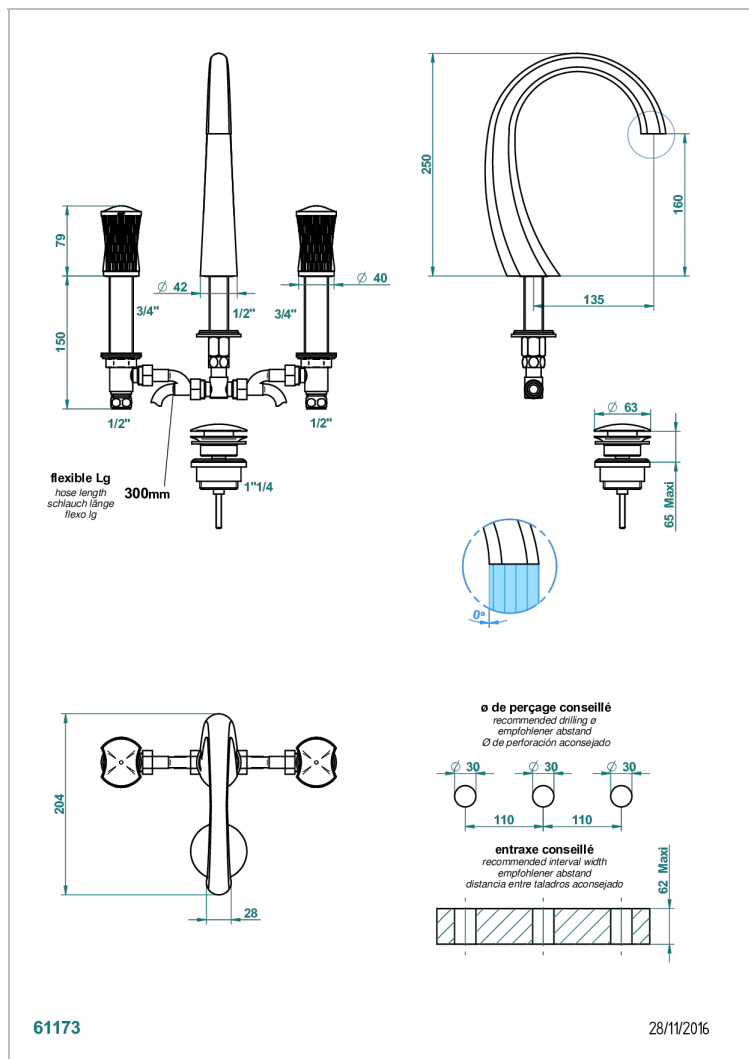

INFINI WHITE PORCELAIN WITH PLATINUM DECOR

THG[®]
PARIS

U2E-151M

Batería americana de lavabo 1/2"- llaves con cuerpo largo con vaciador

CARACTERÍSTICAS

- ACS : 18ACCLY393
- NF : NF EN 200 - IA - Chrome
- SVGW-SSIGE : 1901-6813