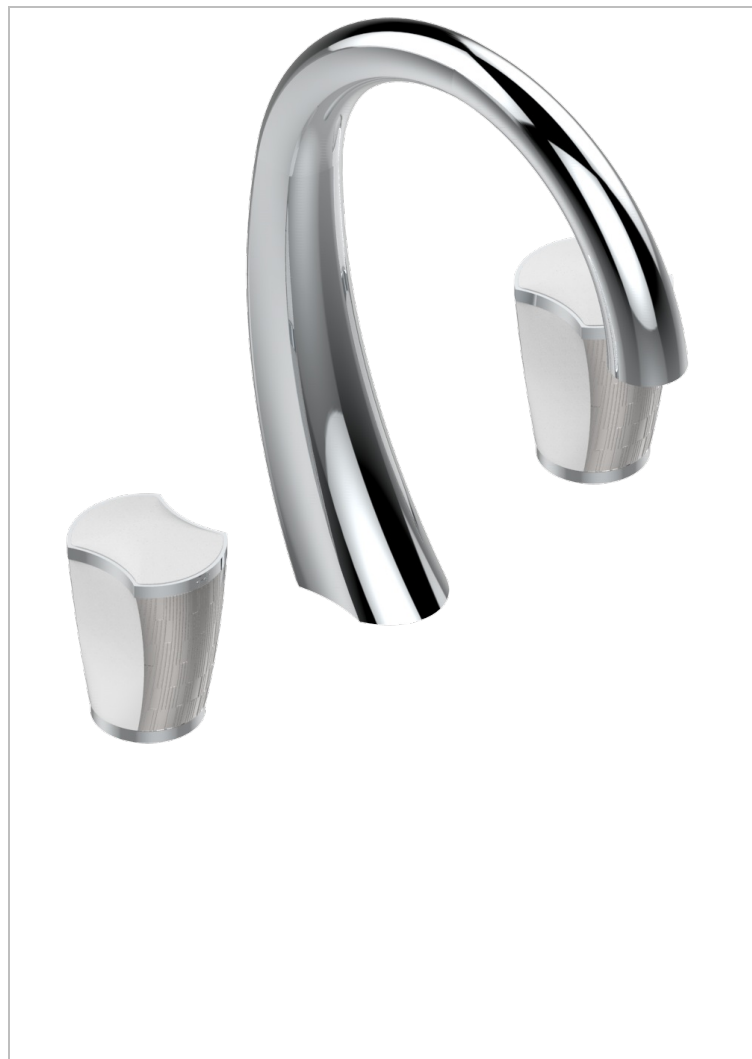

INFINI WHITE PORCELAIN WITH PLATINUM DECOR

THG[®]
PARIS

U2E-151M

Batería americana de lavabo 1/2"- llaves con cuerpo largo con vaciador

CARACTERÍSTICAS

- ACS : 18ACCLY393
- NF : NF EN 200 - IA - Chrome
- SVGW-SSIGE : 1901-6813

ESTÁNDAR

ACABADOS DISPONIBLES

Bronce claro - D01
Cerámica negra mate - D30
Cobre viejo mate - H07
Cromo - A02
Cromo mate - C02
Dorado - F01

Dorado mate - F07
Dorado pálido - F30
Dorado pálido mate (sin barniz) - F31
Níquel - B01
Níquel mate - C01
Níquel viejo - H28