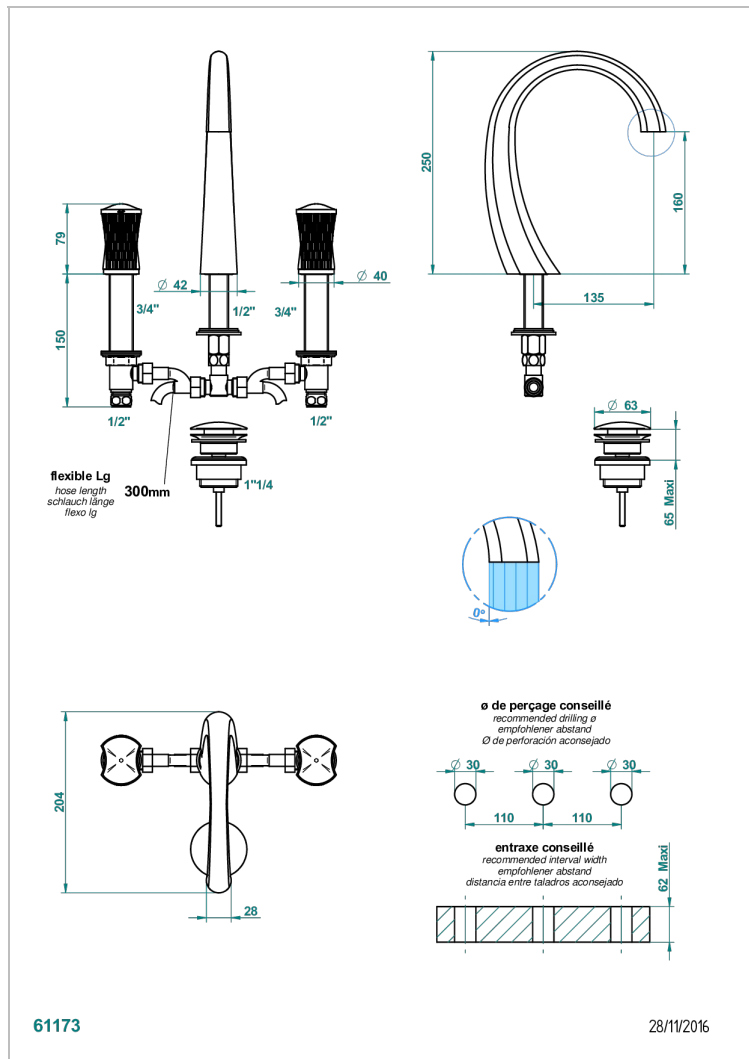

INFINI WEISSES PORZELLAN, DEKORPLATIN

THG[®]
PARIS

U2E-151M

3-loch-waschtischbatterie mit ablaufgarnitur für marmorplatten

EIGENSCHAFTEN

- ACS : 18ACCLY393
- NF : NF EN 200 - IA - Chrome
- SVGW-SSIGE : 1901-6813