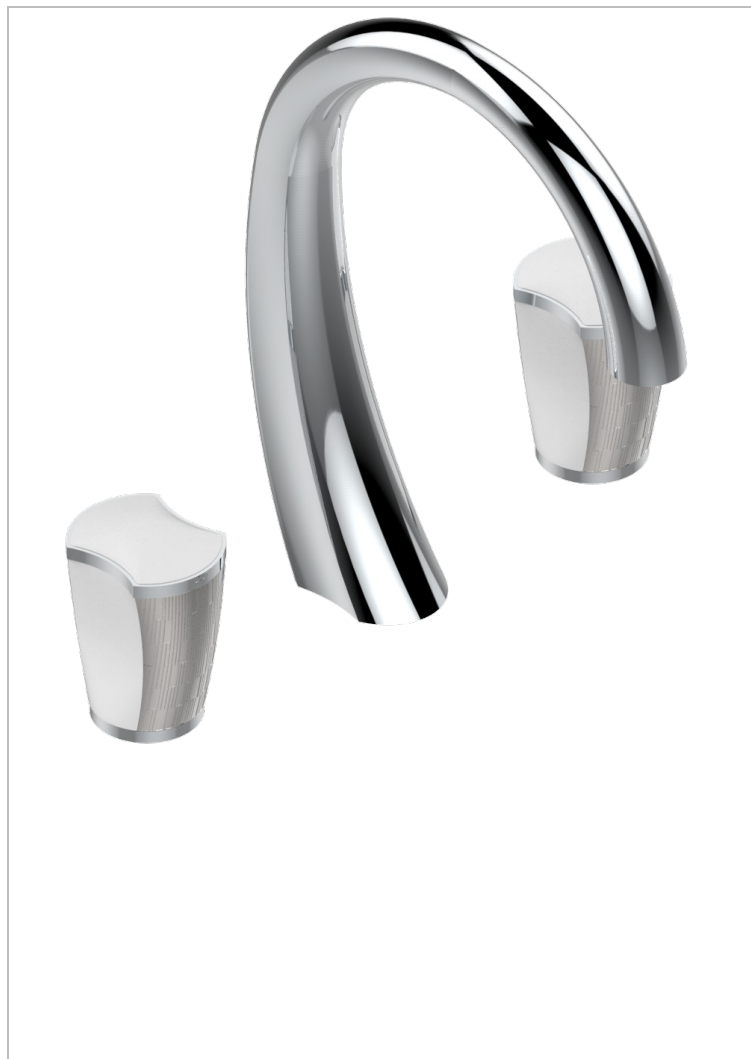

INFINI WEISSES PORZELLAN, DEKORPLATIN

THG[®]
PARIS

U2E-151M

3-loch-waschtischbatterie mit ablaufgarnitur für marmorplatten

EIGENSCHAFTEN

- ACS : 18ACCLY393
- NF : NF EN 200 - IA - Chrome
- SVGW-SSIGE : 1901-6813

ZERTIFIZIERUNGEN

VERFÜGBARE OBERFLÄCHEN

Altnickel - H28
Blassgold - F30
Blassgold matt unlackiert - F31
Bronze hell - D01
Chrom - A02
Chrom matt - C02

Gold - F01
Gold matt - F07
Kupfer altrot matt lackiert - H07
Mattschwarz keramik - D30
Nickel matt - C01
Pvd blush - H62

Pvd umber matt - H67
Silbernickel - B01