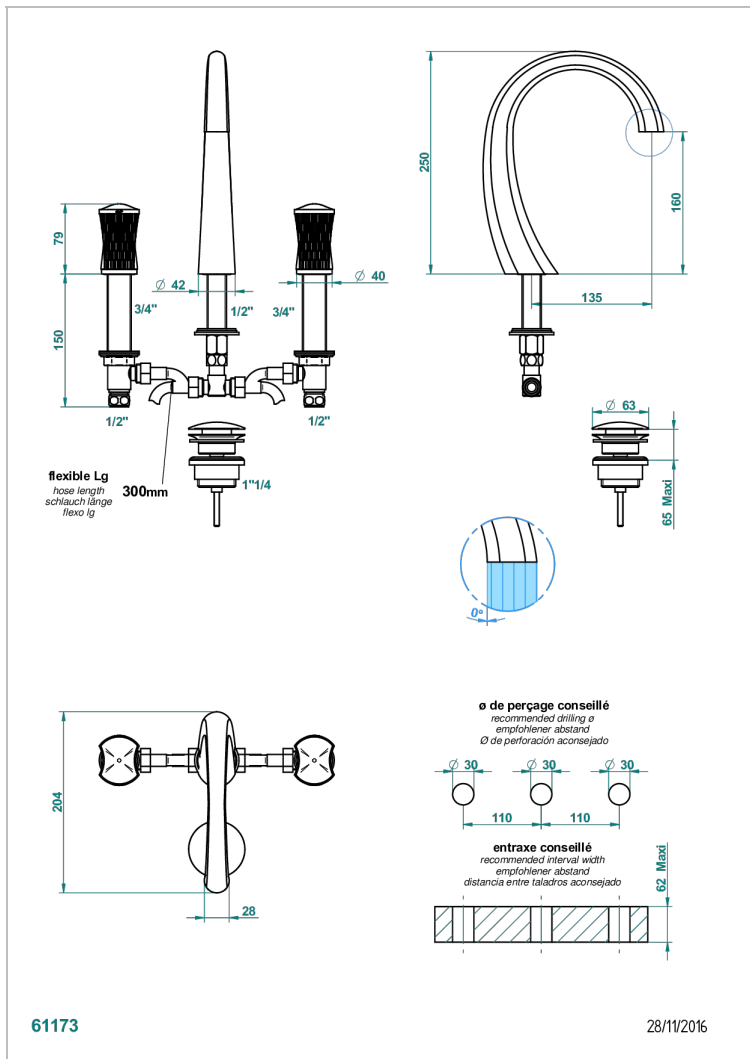

# INFINI WHITE PORCELAIN WITH PLATINUM DECOR

U2E-151M

3孔台盆龙头, 带下水器, 大理石紧固件