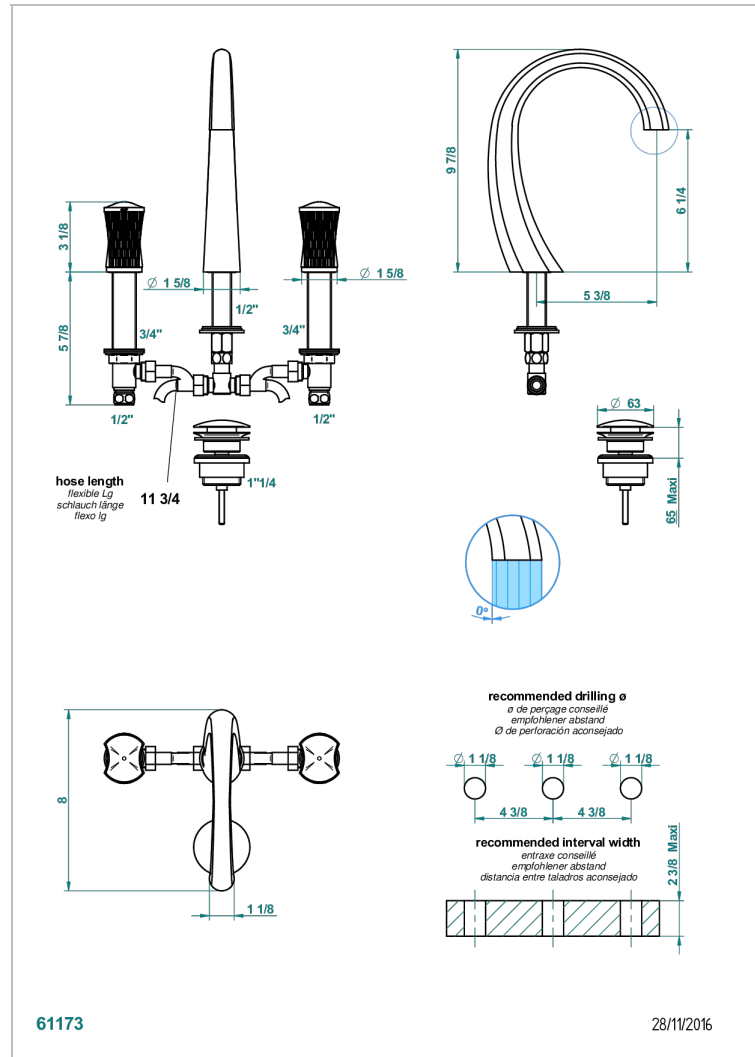

INFINI WHITE PORCELAIN WITH PLATINUM DECOR

U2E-151M

Batería americana de lavabo 1/2"- llaves con cuerpo largo con vaciador

CARACTERÍSTICAS

- ACS : 18ACCLY393
- NF : NF EN 200 - IA - Chrome
- SVGW-SSIGE : 1901-6813