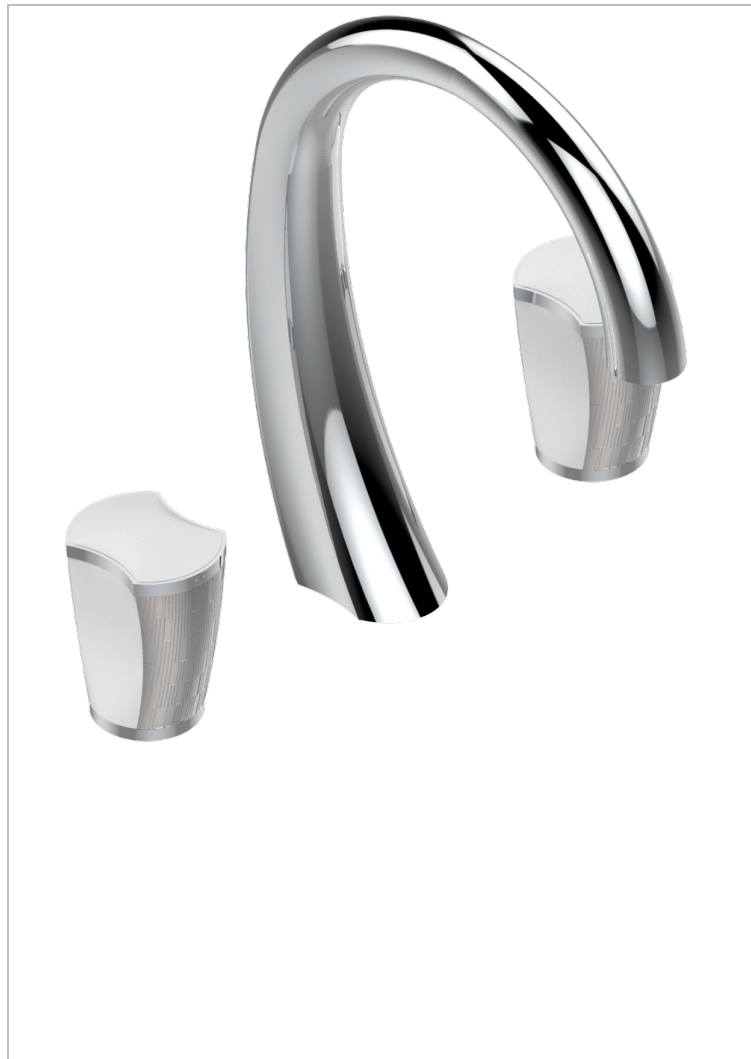

INFINI WEISSES PORZELLAN, DEKORPLATIN

U2E-151M

3-loch-waschtischbatterie mit ablaufgarnitur für marmorplatten

EIGENSCHAFTEN

- ACS : 18ACCLY393
- NF : NF EN 200 - IA - Chrome
- SVGW-SSIGE : 1901-6813

ZERTIFIZIERUNGEN

VERFÜGBARE OBERFLÄCHEN

Altnickel - H28
Blassgold - F30
Blassgold matt unlackiert - F31
Bronze hell - D01
Chrom - A02
Chrom matt - C02

Gold - F01
Gold matt - F07
Kupfer altrot matt lackiert - H07
Mattschwarz keramik - D30
Nickel matt - C01
Pvd blush - H62

Pvd umber matt - H67
Silbernickel - B01