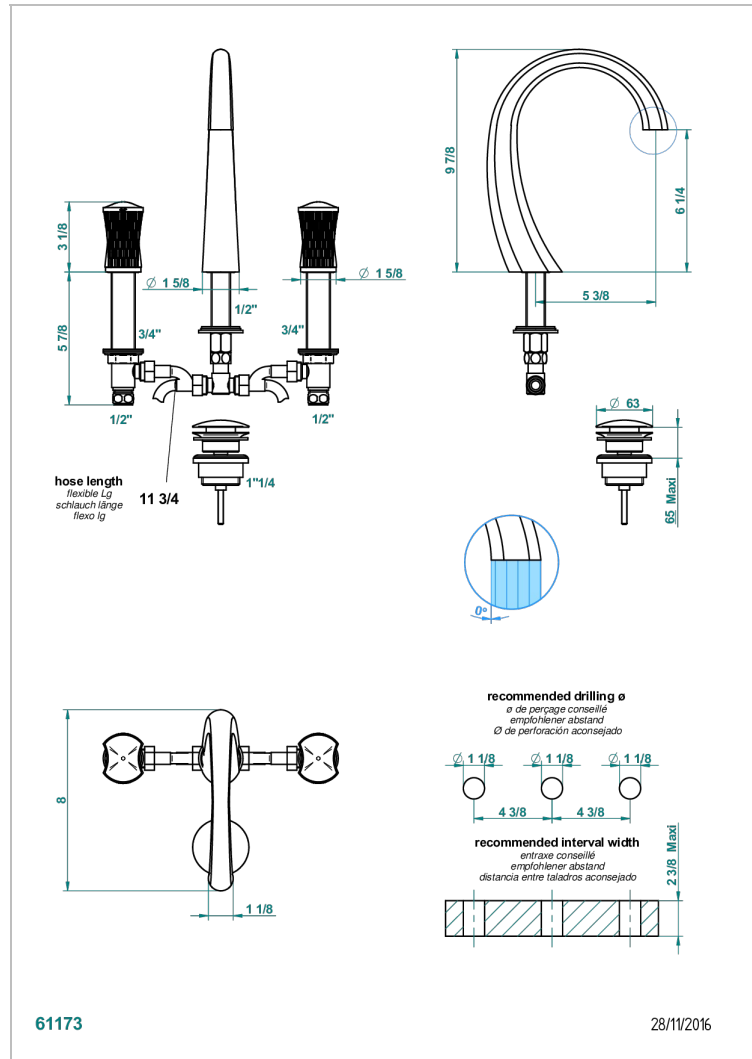

INFINI WEISSES PORZELLAN, DEKORPLATIN

U2E-151M

3-loch-waschtischbatterie mit ablaufgarnitur für marmorplatten

EIGENSCHAFTEN

- ACS : 18ACCLY393
- NF : NF EN 200 - IA - Chrome
- SVGW-SSIGE : 1901-6813

ZERTIFIZIERUNGEN