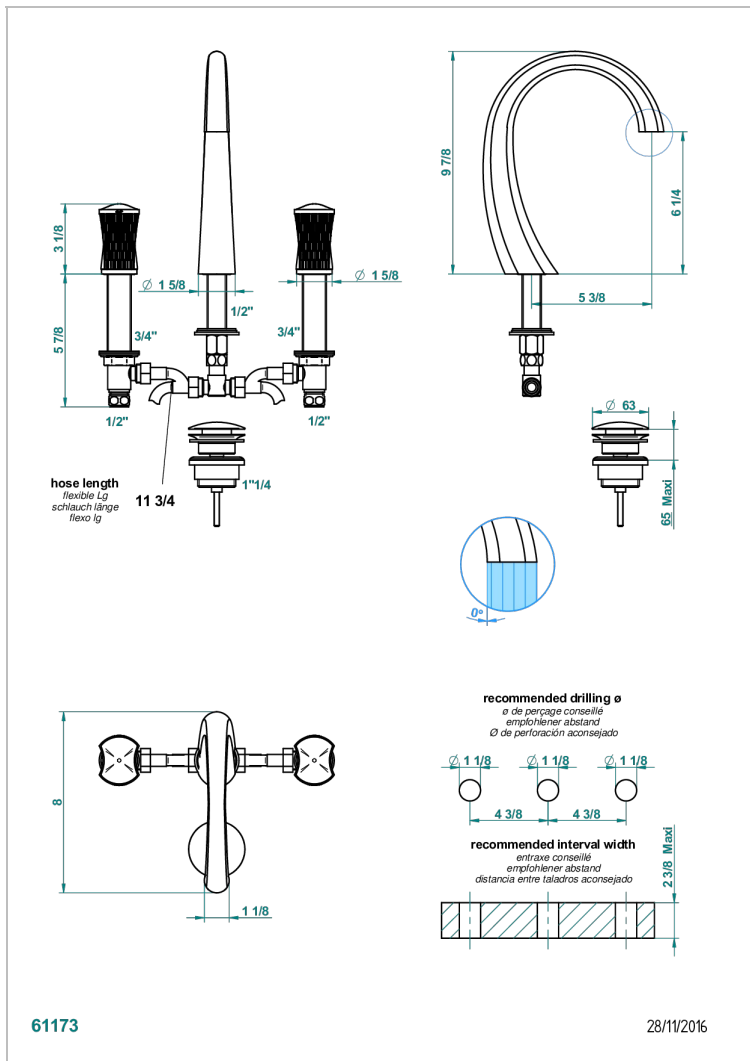

INFINI WHITE PORCELAIN WITH PLATINUM DECOR

U2E-151M

3孔台盆龙头，带下水器，大理石紧固件

特色

- ACS : 18ACCLY393
- NF : NF EN 200 - IA - Chrome
- SVGW-SSIGE : 1901-6813

标准

可选饰面

Black ceram - D30
Blush PVD - H62
Graphite PVD - H64
Matt Umber PVD - H67
Matt blush PVD - H60
Matt graphite PVD - H65