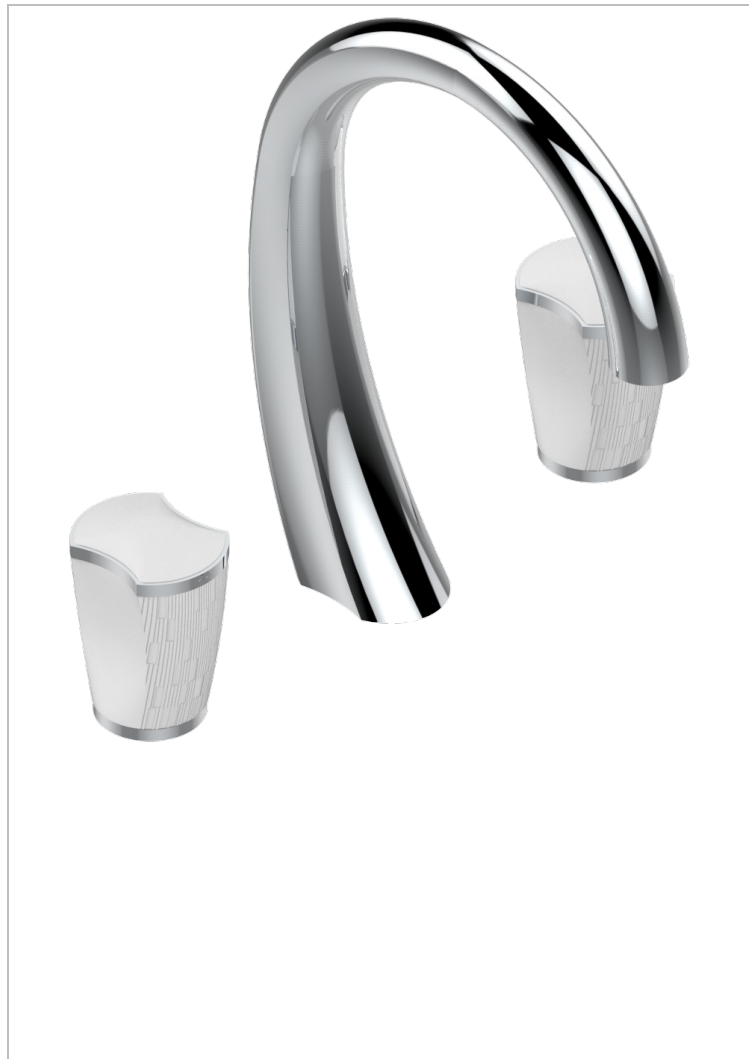

INFINI WHITE PORCELAIN

U2D-151M

3孔台盆龙头, 带下水器, 大理石紧固件

THG[®]
PARIS

特色

- ACS : 18ACCLY393
- NF : NF EN 200 - IA - Chrome
- SVGW-SSIGE : 1901-6813

标准

技术特征

- Recommandé : 3 bars (max. 5 bars) - Advised : 43,5 psi (max. 72 psi)
- 8,3 l/min à 3 bars (2.2 gpm at 43.5 psi)

可选饰面

Black ceram - D30
Blush PVD - H62
Graphite PVD - H64
Matt Umber PVD - H67
Matt blush PVD - H60
Matt graphite PVD - H65