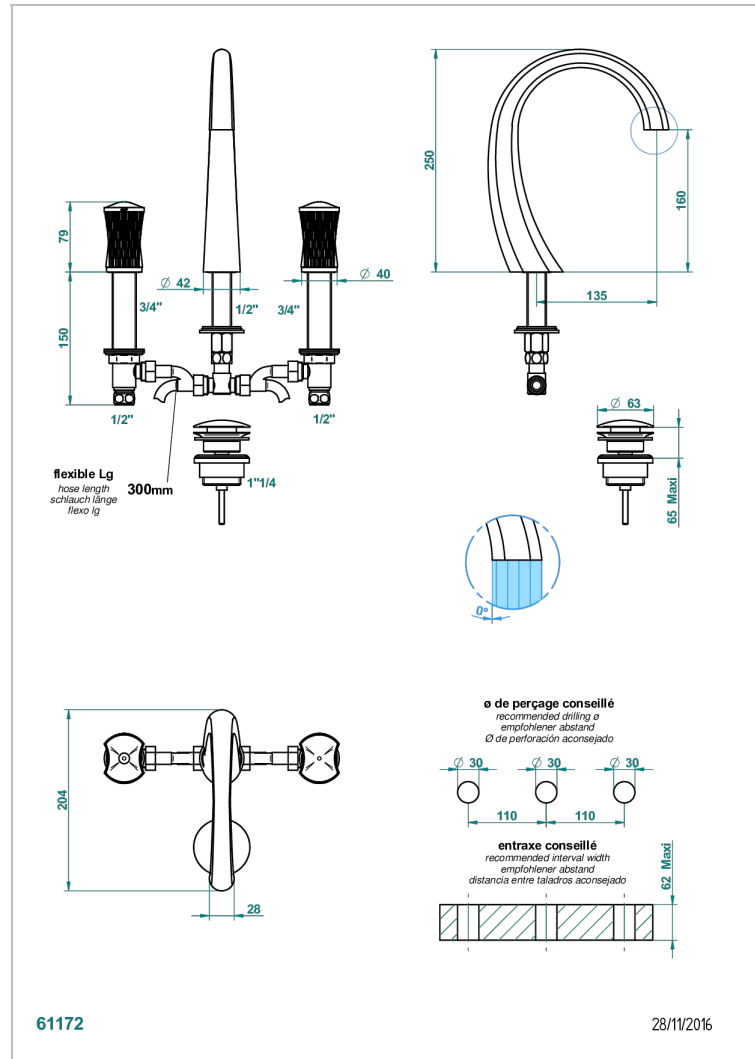

INFINI WHITE PORCELAIN

U2D-151M

3孔台盆龙头, 带下水器, 大理石紧固件

THG[®]
PARIS

特色

- ACS : 18ACCLY393
- NF : NF EN 200 - IA - Chrome
- SVGW-SSIGE : 1901-6813

标准

技术特征

- Recommandé : 3 bars (max. 5 bars) - Advised : 43,5 psi (max. 72 psi)
- 8,3 l/min à 3 bars (2.2 gpm at 43.5 psi)

可选饰面

Black ceram - D30
Blush PVD - H62
Graphite PVD - H64
Matt Umber PVD - H67
Matt blush PVD - H60
Matt graphite PVD - H65