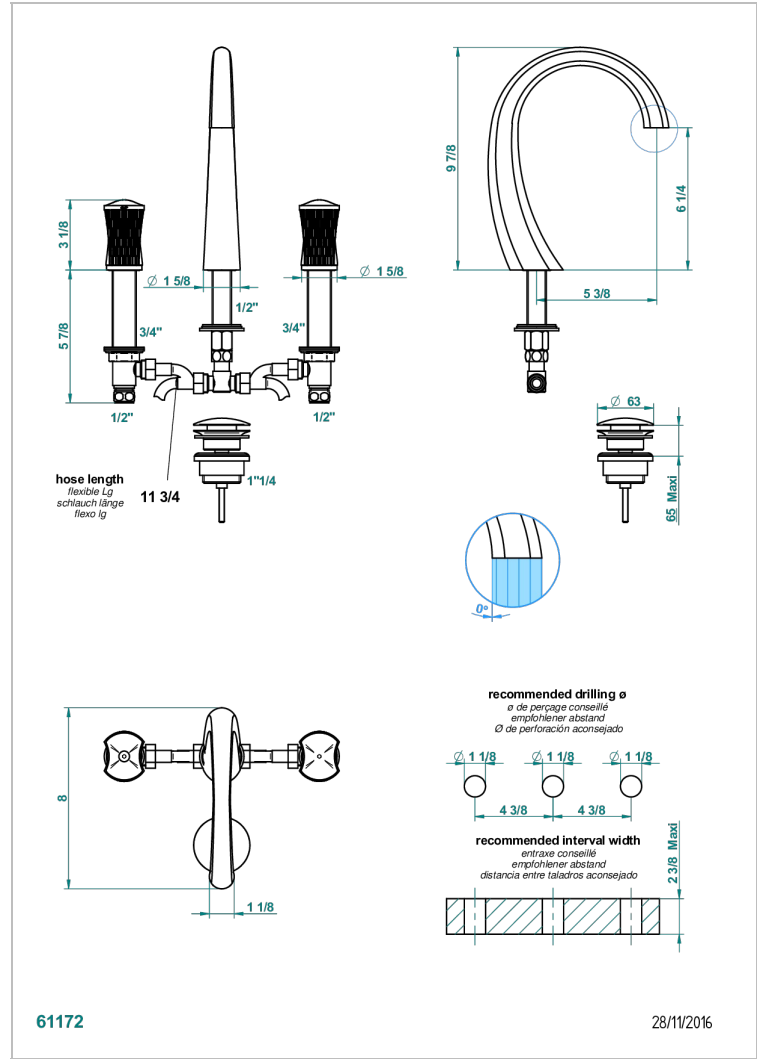

INFINI PORCELAINE BLANCHE

U2D-151M

Mélangeur de lavabo 3 trous avec vidage, pour serrage marbre

THG[®]
PARIS

CARACTÉRISTIQUES

- Laiton sans plomb
- Têtes à disques céramique 1/2" 1/4 tour
- Aérateur-mousseur
- Fourni avec vidage clic clac 1 1/4"
- Adapté pour les plans vasques grande épaisseur
- Eléments en porcelaine fabriqués sur mesure par HAVILAND
- ACS : 18ACCLY393
- NF : NF EN 200 - IA - Chrome
- SVGW-SSIGE : 1901-6813

Vieux cuivre rouge mat - H07
Vieux nickel - H28