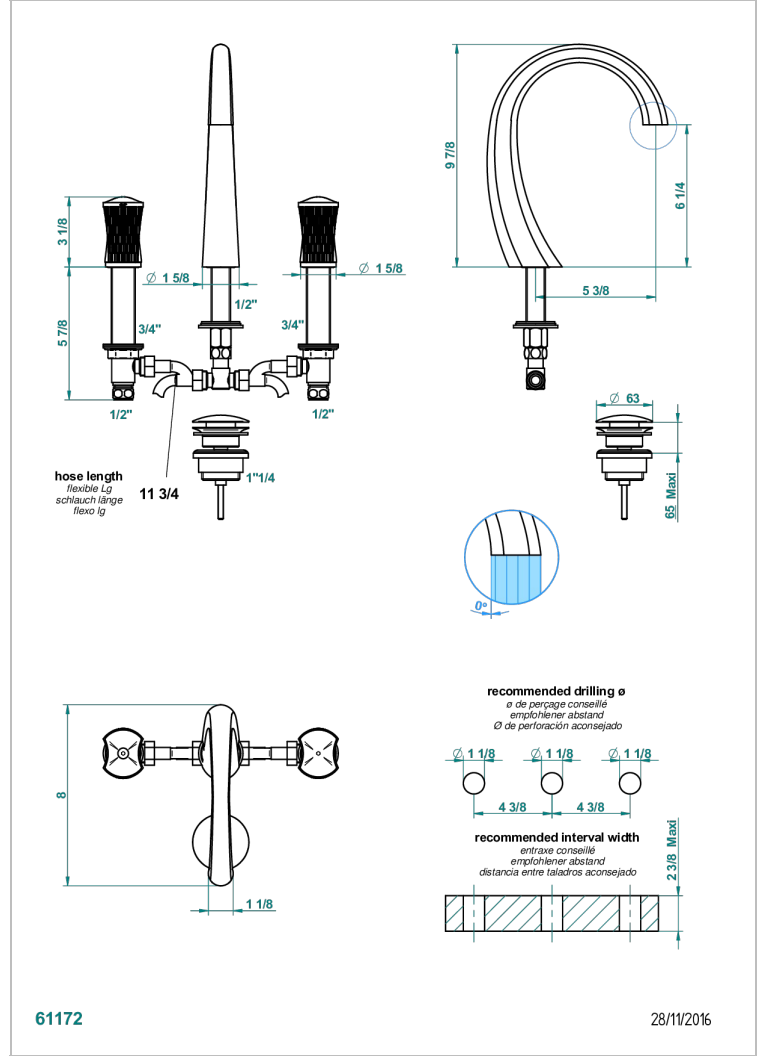

INFINI WHITE PORCELAIN

U2D-151M

3孔台盆龙头, 带下水器, 大理石紧固件

特色

- ACS : 18ACCLY393
- NF : NF EN 200 - IA - Chrome
- SVGW-SSIGE : 1901-6813

标准

可选饰面

Black ceram - D30
Blush PVD - H62
Graphite PVD - H64
Matt Umber PVD - H67
Matt blush PVD - H60
Matt graphite PVD - H65

浅金 - F30
漆面铜 - D01

技术特征

- Recommandé : 3 bars (max. 5 bars) - Advised : 43,5 psi (max. 72 psi)
- 8,3 l/min à 3 bars (2.2 gpm at 43.5 psi)

61172

28/11/2016