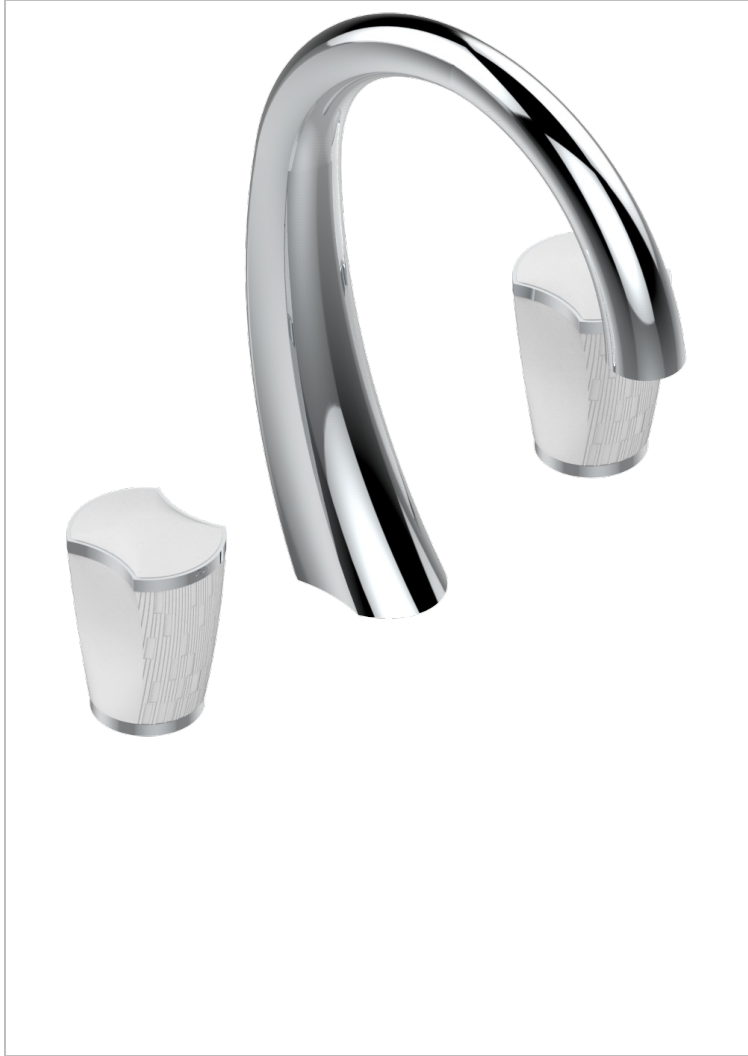

INFINI WHITE PORCELAIN

U2D-151M

3孔台盆龙头, 带下水器, 大理石紧固件

特色

- ACS : 18ACCLY393
- NF : NF EN 200 - IA - Chrome
- SVGW-SSIGE : 1901-6813

标准

可选饰面

Black ceram - D30
Blush PVD - H62
Graphite PVD - H64
Matt Umber PVD - H67
Matt blush PVD - H60
Matt graphite PVD - H65

PVD哑光棕铜 - F34
PVD哑光金 - H53
PVD哑光铜 - H50
PVD哑光镍 - H56
PVD抛光铜 - H49
PVD棕铜 - F33

PVD金色 - H52
PVD镍 - H55
Umber PVD - H66
哑光复古铜 - H07
哑光浅金 - F31
哑光金 - F07

哑光铬 - C02
哑光镍 - C01
复古镍 - H28
抛光金 (24K金) - F01
抛光铬 - A02
抛光镍 - B01

浅金 - F30
漆面铜 - D01

技术特征

- Recommandé : 3 bars (max. 5 bars) - Advised : 43,5 psi (max. 72 psi)
- 8,3 l/min à 3 bars (2.2 gpm at 43.5 psi)

61172

28/11/2016