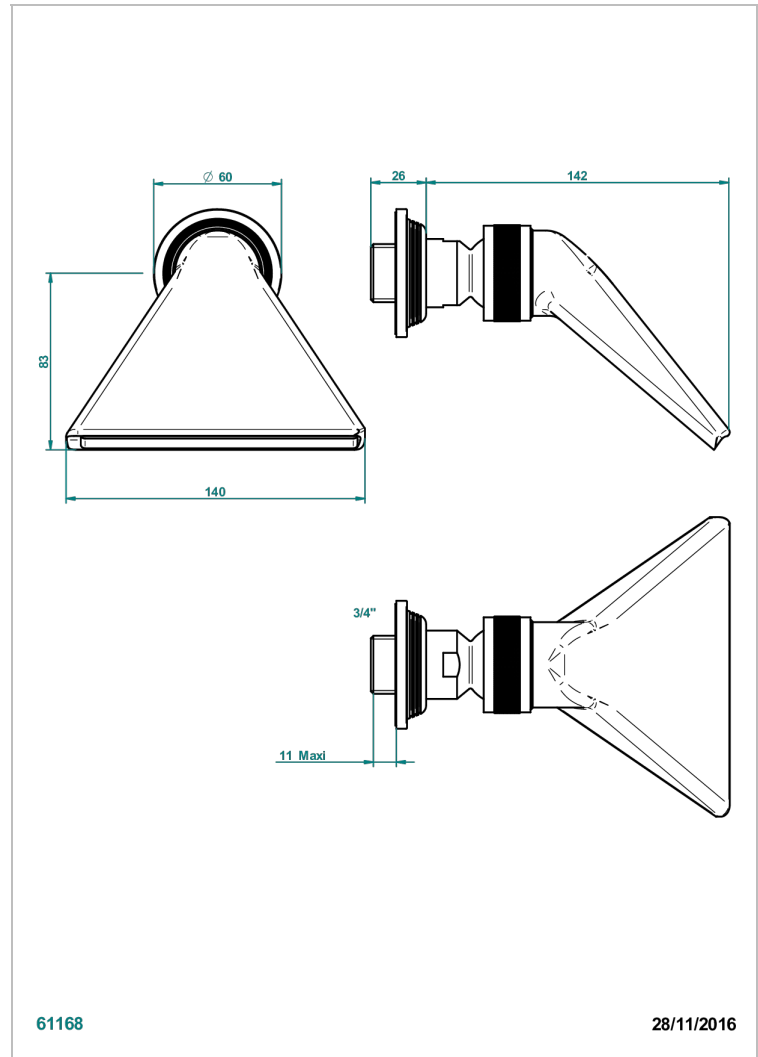

GRAND CENTRAL METAL A MANETTES

U9L-3640

Douche sportive 3/4"

THG[®]
PARIS

61168

28/11/2016

CARACTÉRISTIQUES

- Grand Central Métal à manettes
- Douche sportive 3/4"