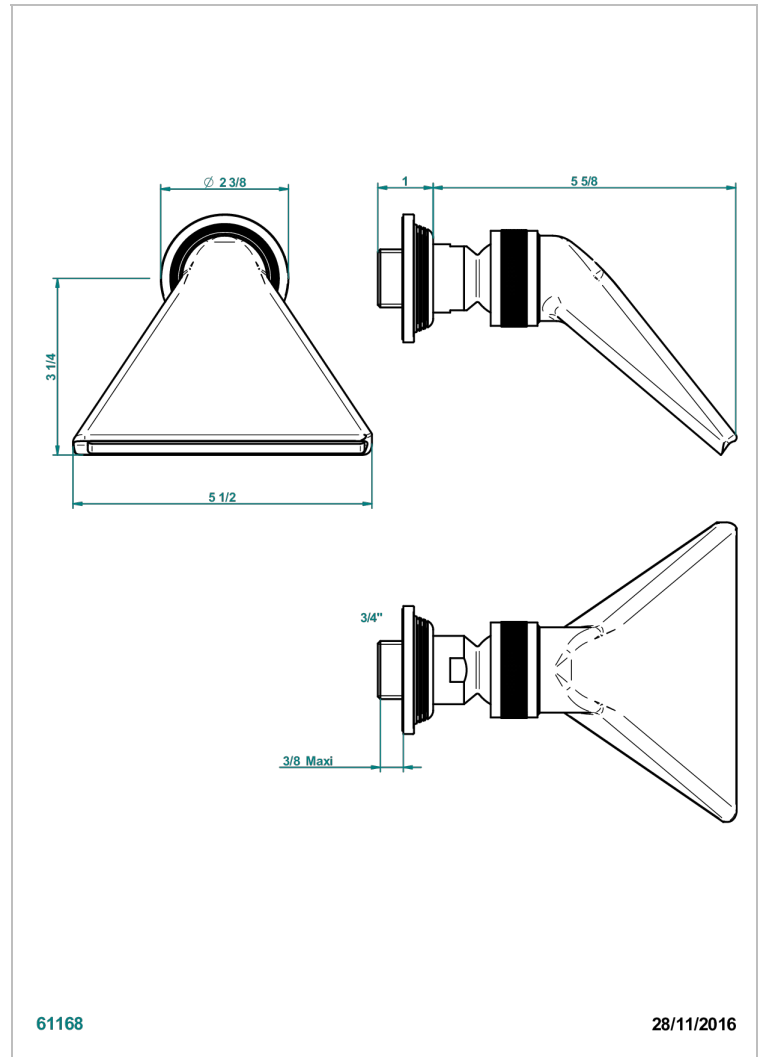

GRAND CENTRAL METAL A MANETTES

U9L-3640

Douche sportive 3/4"

THG[®]
PARIS

61168

28/11/2016

CARACTÉRISTIQUES

- Grand Central Métal à manettes
- Douche sportive 3/4"