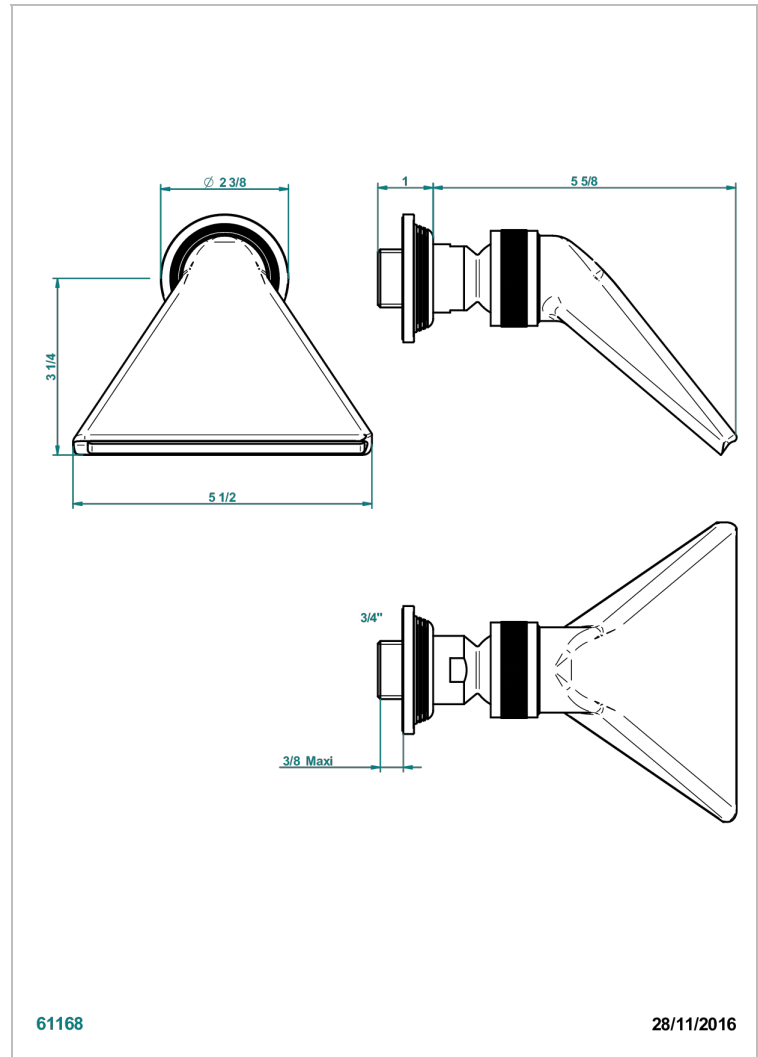

GRAND CENTRAL METAL WITH LEVER

U9L-3640

Schwallbrause 3/4"

THG[®]
PARIS

EIGENSCHAFTEN

- Grand central Metal with lever
- Schwallbrause 3/4"

VERFÜGBARE OBERFLÄCHEN

Altnickel - H28
Blassgold - F30
Blassgold matt unlackiert - F31
Bronze hell - D01
Chrom - A02
Chrom matt - C02