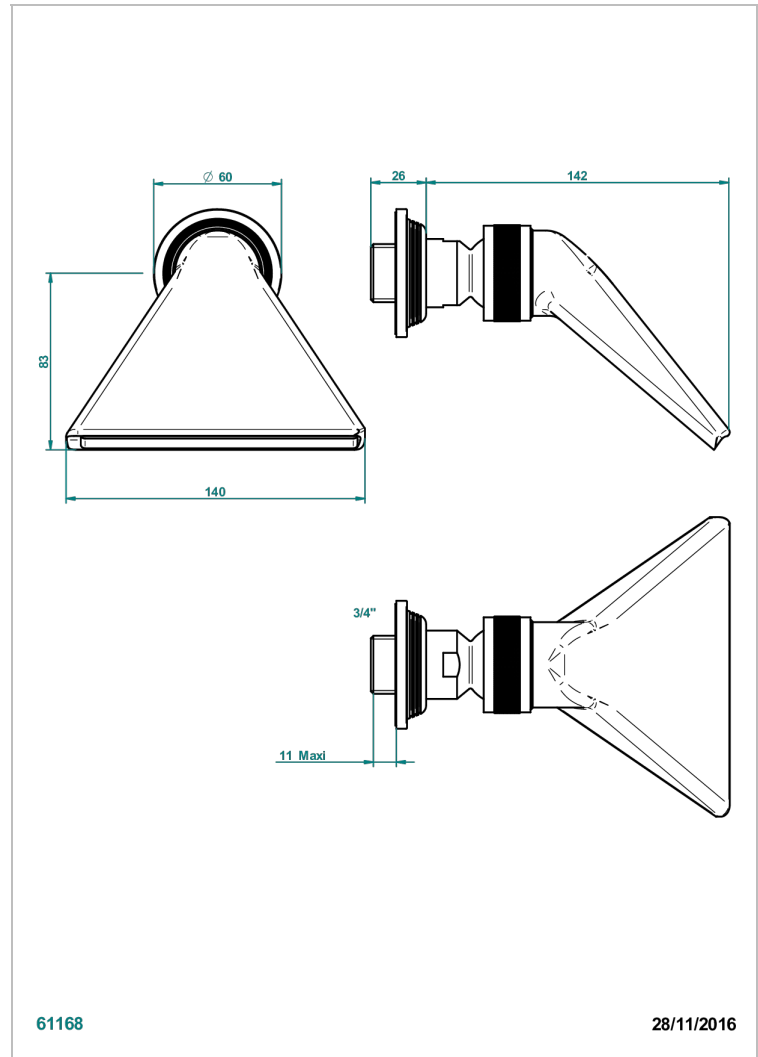

GRAND CENTRAL METAL

U9K-3640

Douche sportive 3/4"

THG[®]
PARIS

CARACTÉRISTIQUES

- Grand Central Métal
- Douche sportive 3/4"

FINITIONS DISPONIBLES

Bronze clair - D01
Chromé - A02
Chromé insert doré - GA1
Chromé mat - C02
Doré brillant - F01
Doré mat - F07