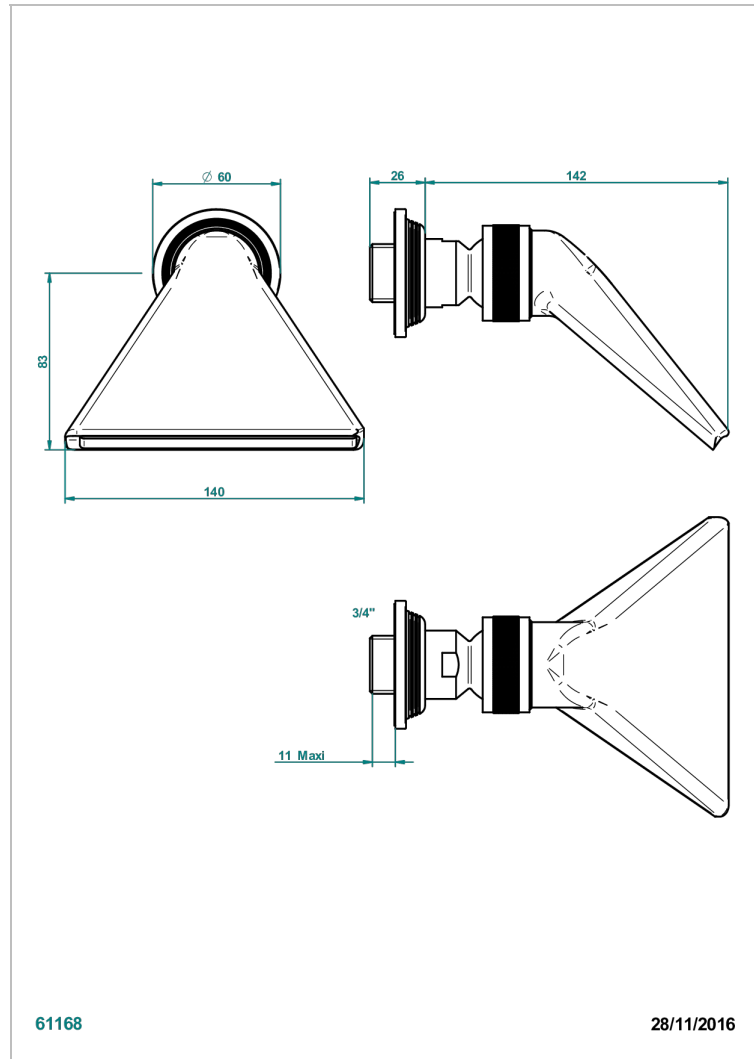

# GRAND CENTRAL METAL

U9K-3640

Regadera 3/4" deportiva

THG<sup>®</sup>  
PARIS

61168

28/11/2016

## CARACTERÍSTICAS

- Grand central Metal
- Regadera 3/4" deportiva