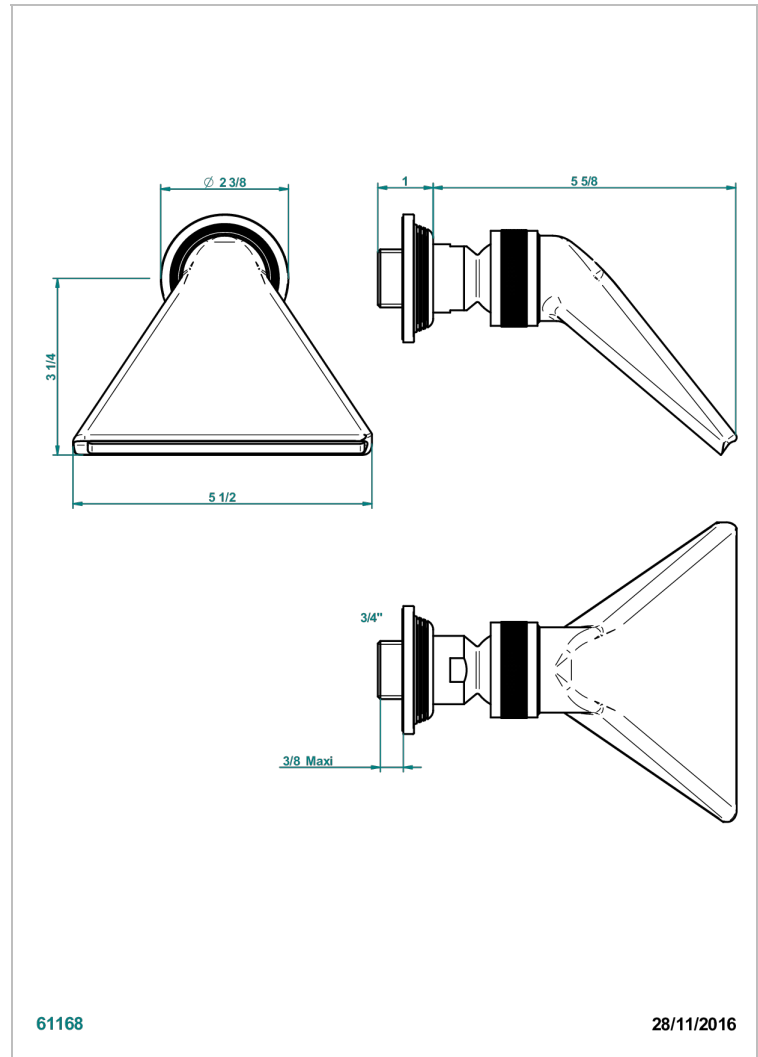

# GRAND CENTRAL METAL

U9K-3640

Douche sportive 3/4"

THG<sup>®</sup>  
PARIS

## CARACTÉRISTIQUES

- Grand Central Métal
- Douche sportive 3/4"