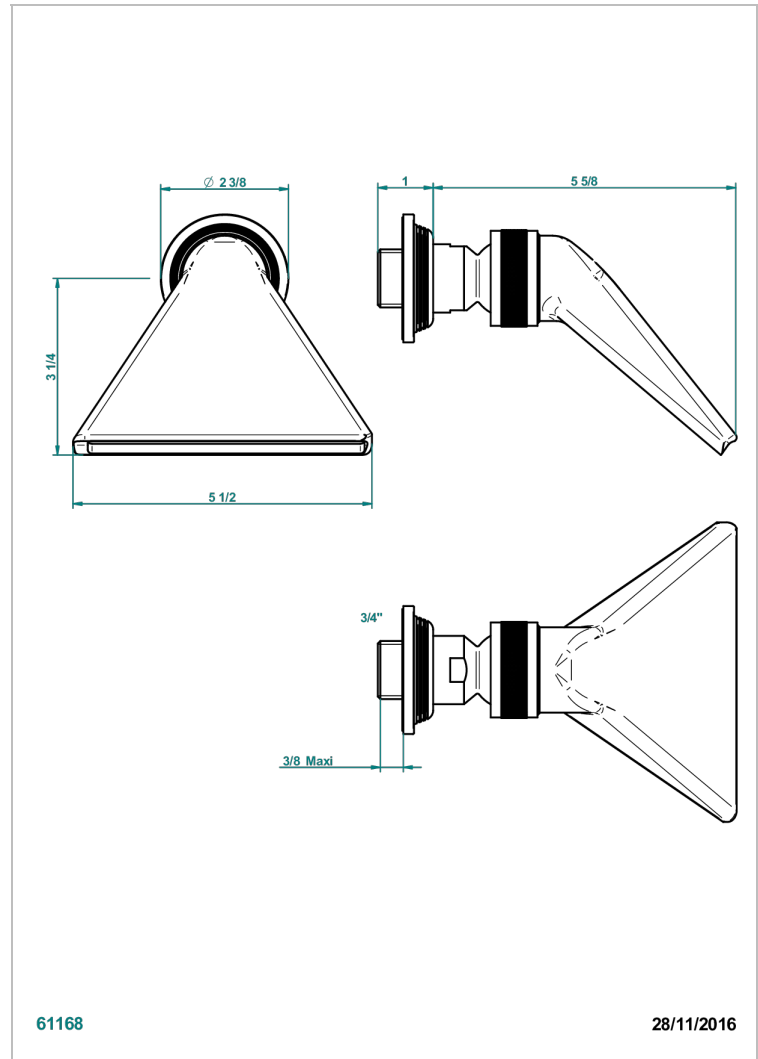

GRAND CENTRAL METAL

U9K-3640

Regadera 3/4" deportiva

THG[®]
PARIS

61168

28/11/2016

CARACTERÍSTICAS

- Grand central Metal
- Regadera 3/4" deportiva