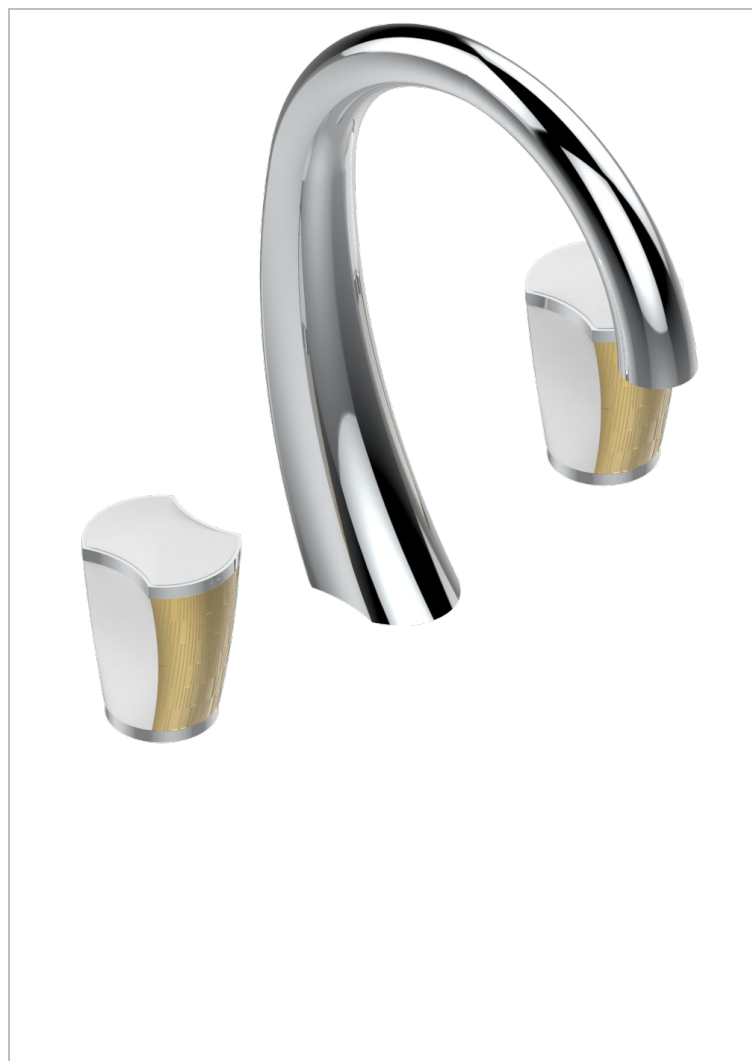

INFINI PORCELAINE BLANCHE DECOR OR

THG[®]
PARIS

U2F-151/US

Mélangeur de lavabo 3 trous avec vidage, standard américain

CARACTÉRISTIQUES

- Laiton sans plomb
- Têtes à disques céramique 1/2" 1/4 tour
- Aérateur-mousseur
- Fourni avec vidage clic clac
- Vidage et raccords aux standards US
- Éléments en porcelaine fabriqués sur mesure par HAVILAND

FINITIONS DISPONIBLES

Bronze clair - D01
Chromé - A02
Chromé mat - C02
Doré brillant - F01
Doré mat - F07
Nickel brillant - B01

Nickel mat - C01
Noir mat céramique - D30
Or pâle - F30
Or pâle mat - F31
Pvd blush - H62
Pvd blush mat - H60

Vieux cuivre rouge mat - H07
Vieux nickel - H28