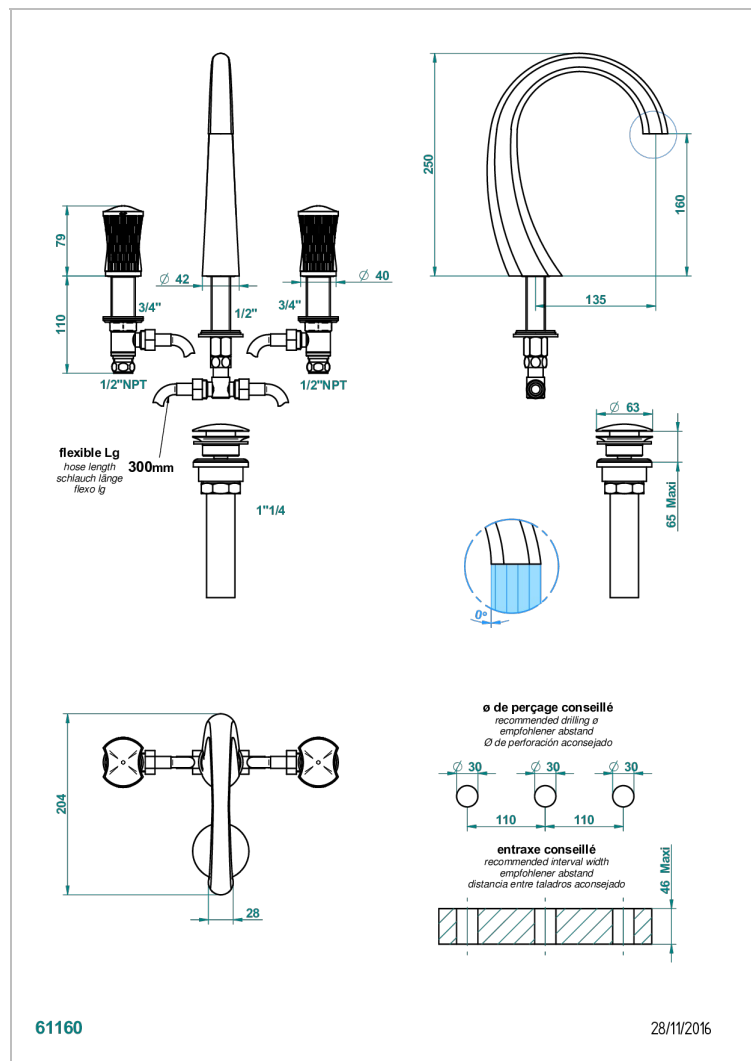

INFINI PORCELAINE BLANCHE DECOR OR

THG[®]
PARIS

U2F-151/US

Mélangeur de lavabo 3 trous avec vidage, standard américain

CARACTÉRISTIQUES

- Laiton sans plomb
- Têtes à disques céramique 1/2" 1/4 tour
- Aérateur-mousseur
- Fourni avec vidage clic clac
- Vidage et raccords aux standards US
- Éléments en porcelaine fabriqués sur mesure par HAVILAND

Vieux cuivre rouge mat - H07
Vieux nickel - H28