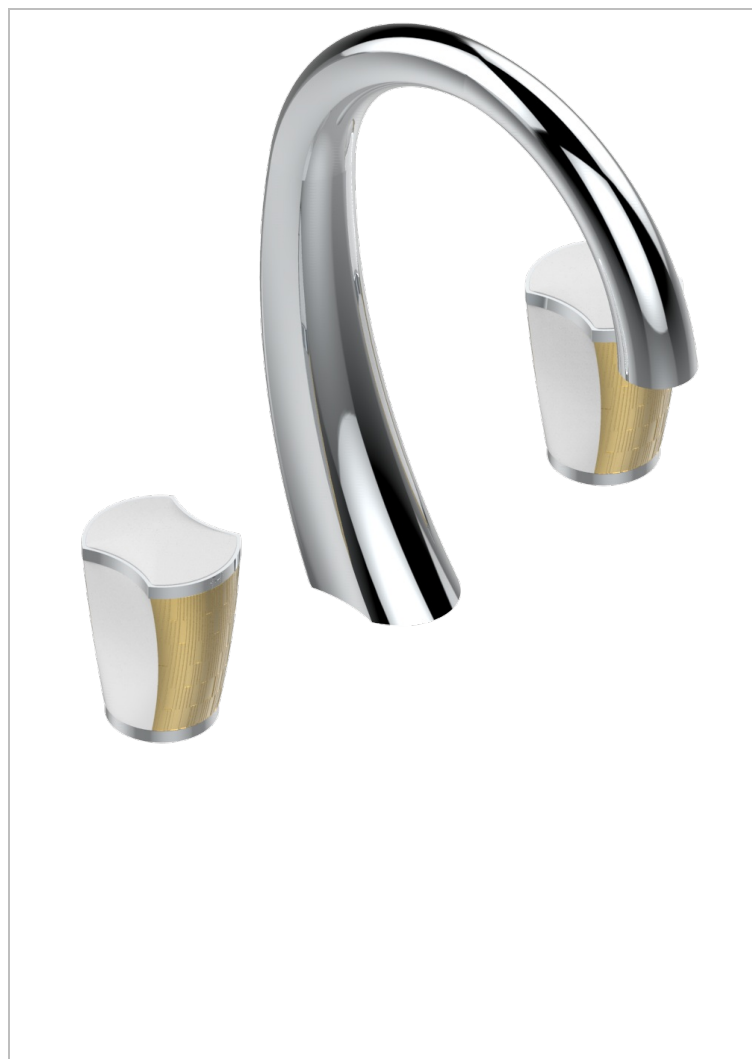

INFINI WHITE PORCELAIN WITH GOLD DECOR

U2F-151/US

Rim mounted 3-hole basin mixer with waste

CARACTERÍSTICAS

- Infini White Porcelain with Gold decor
- Rim mounted 3-hole basin mixer with waste

ACABADOS DISPONIBLES

Bronce claro - D01
Cerámica negra mate - D30
Cobre viejo mate - H07
Cromo - A02
Cromo mate - C02
Dorado - F01

Dorado mate - F07
Dorado pálido - F30
Dorado pálido mate (sin barniz) - F31
Níquel - B01
Níquel mate - C01
Níquel viejo - H28

Pvd blush - H62
Pvd blush mate - H60
Pvd color latón - H49
Pvd color latón mate - H50
Pvd color níquel - H55
Pvd color níquel mate - H56

Pvd color oro - H52
Pvd color oro mate - H53
Pvd grafito - H64
Pvd grafito mate - H65
Pvd marrón bronce - F33
Pvd marrón bronce mate - F34