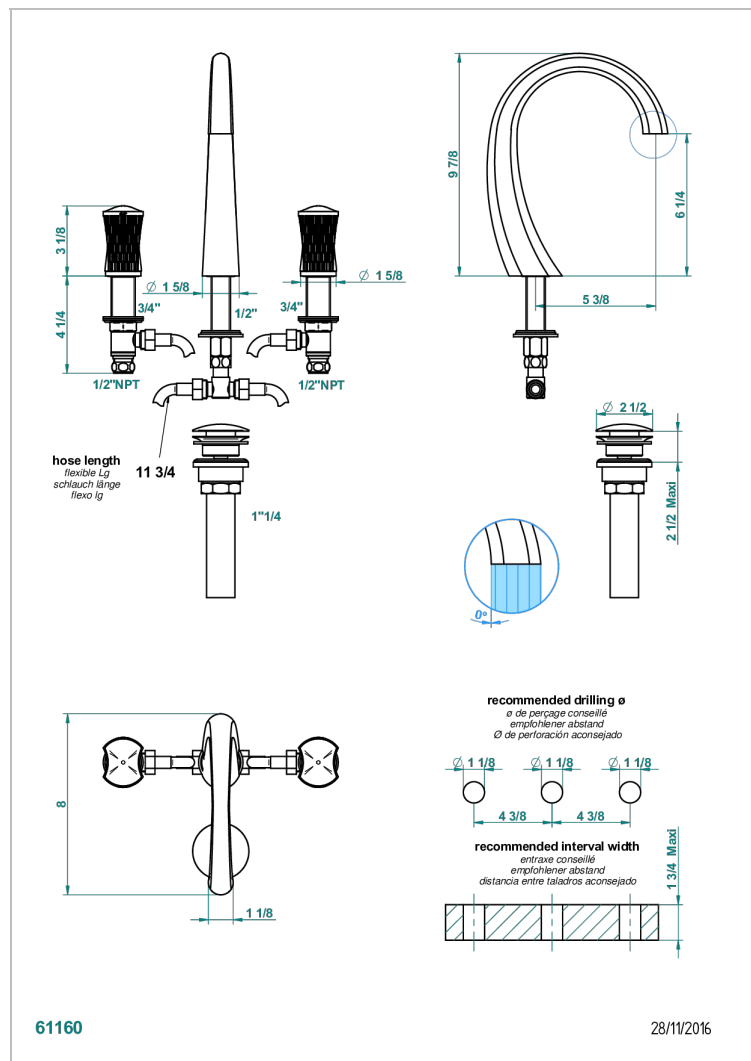

INFINI PORCELAINE BLANCHE DECOR OR

U2F-151/US

Mélangeur de lavabo 3 trous avec vidage, standard américain

CARACTÉRISTIQUES

- Laiton sans plomb
- Têtes à disques céramique 1/2" 1/4 tour
- Aérateur-mousseur
- Fourni avec vidage clic clac
- Vidage et raccords aux standards US
- Éléments en porcelaine fabriqués sur mesure par HAVILAND

Vieux cuivre rouge mat - H07
Vieux nickel - H28

61160

28/11/2016