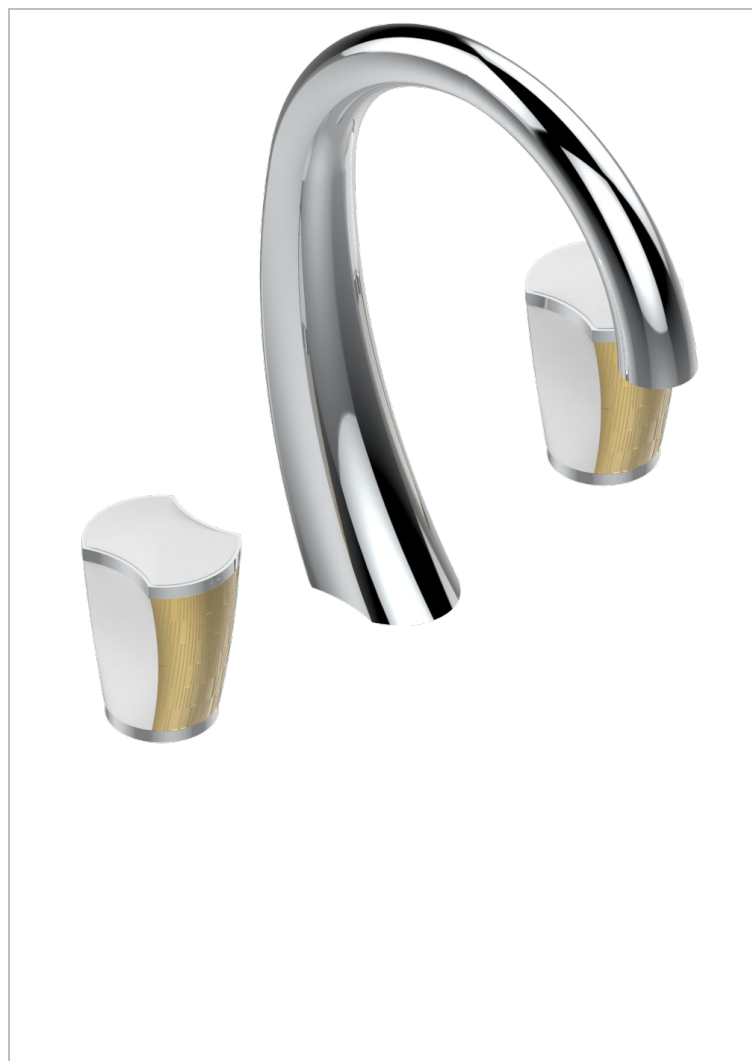

INFINI WHITE PORCELAIN WITH GOLD DECOR

U2F-151/US

Rim mounted 3-hole basin mixer with waste

CARACTERÍSTICAS

- Infini White Porcelain with Gold decor
- Rim mounted 3-hole basin mixer with waste

ACABADOS DISPONIBLES

Bronce claro - D01
Cerámica negra mate - D30
Cobre viejo mate - H07
Cromo - A02
Cromo mate - C02
Dorado - F01

Dorado mate - F07
Dorado pálido - F30
Dorado pálido mate (sin barniz) - F31
Níquel - B01
Níquel mate - C01
Níquel viejo - H28

Pvd blush - H62
Pvd blush mate - H60
Pvd color latón - H49
Pvd color latón mate - H50
Pvd color níquel - H55
Pvd color níquel mate - H56

Pvd color oro - H52
Pvd color oro mate - H53
Pvd grafito - H64
Pvd grafito mate - H65
Pvd marrón bronce - F33
Pvd marrón bronce mate - F34