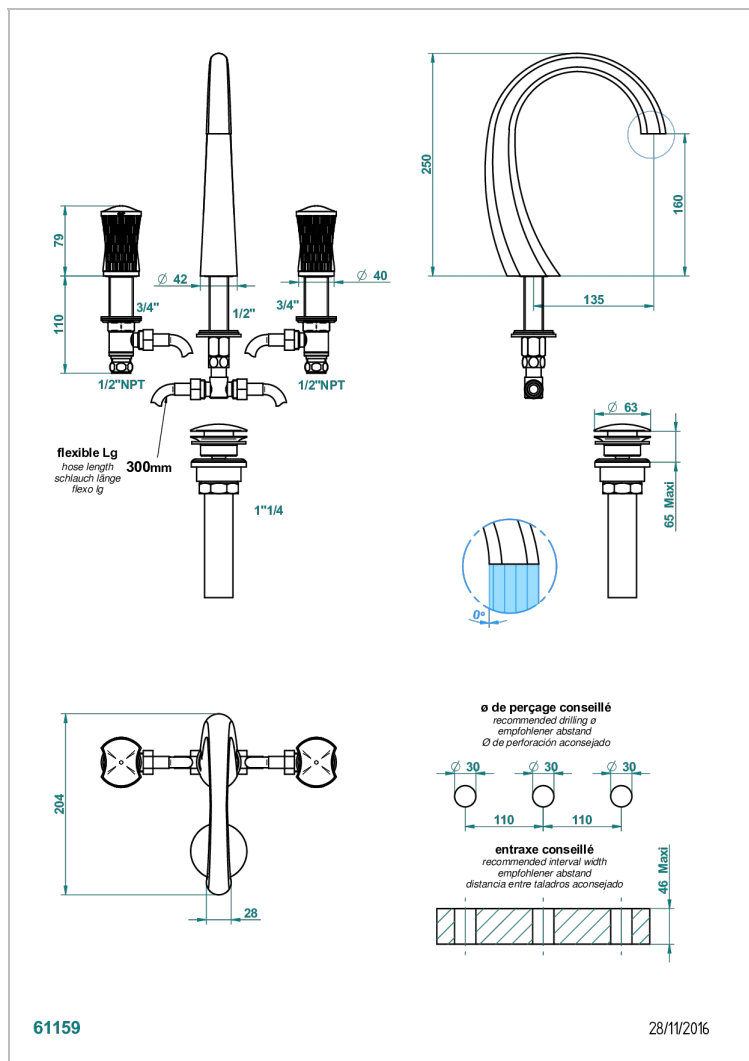

INFINI PORCELAINE BLANCHE DECOR PLATINE

THG[®]
PARIS

U2E-151/US

Mélangeur de lavabo 3 trous avec vidage, standard américain

CARACTÉRISTIQUES

- Laiton sans plomb
- Têtes à disques céramique 1/2" 1/4 tour
- Aérateur-mousseur
- Fourni avec vidage clic clac
- Vidage et raccords aux standards US
- Éléments en porcelaine fabriqués sur mesure par HAVILAND

Vieux cuivre rouge mat - H07
Vieux nickel - H28